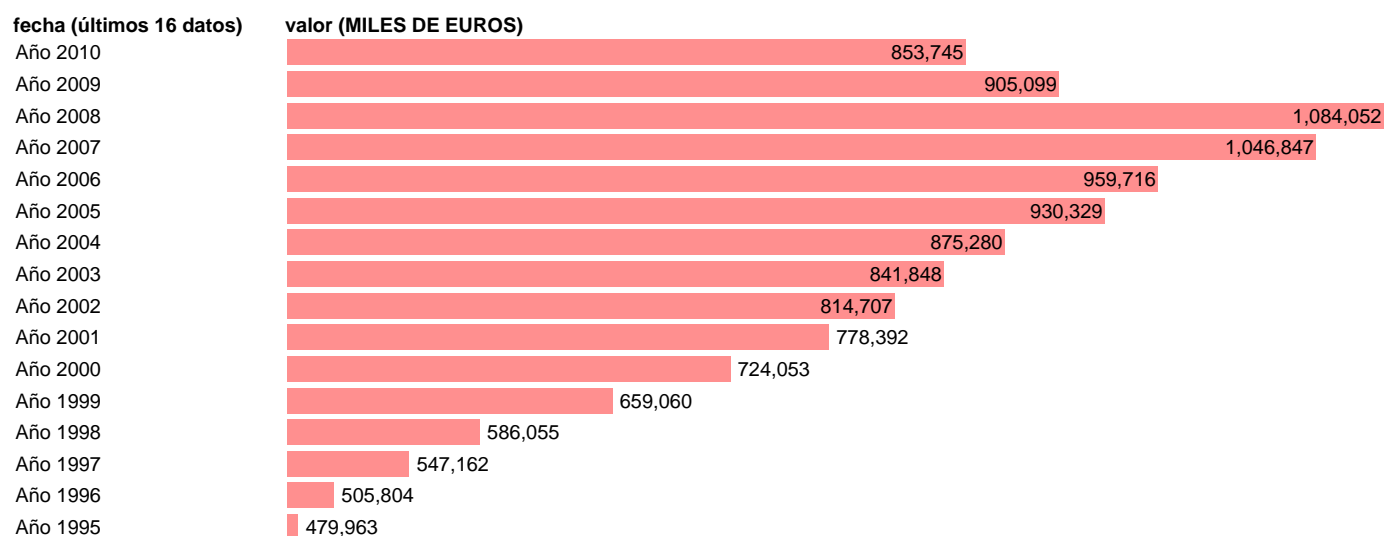

VAB INDUSTRIA. PRECIOS CORRIENTES. EXTREMADURA

Estadística: [VAB INDUSTRIA. PRECIOS CORRIENTES. EXTREMADURA](#)

Enlace permanente (Permalink): <https://tematicas.org/M1/90gce5220/>

Notas: **NOTA: CRE-BASE 2000**

Fuente: **INSTITUTO NACIONAL DE ESTADISTICA (CONTABILIDAD REGIONAL DE ESPAÑA).**

Frecuencia: **Anual.**

Unidades: **MILES DE EUROS.**

Datos disponibles desde **Año 1995** hasta **Año 2010**.

Valor más alto alcanzado en Año 2008: **1084052**.

Valor más bajo alcanzado en Año 1995: **479963**.

[Pulse aquí](#) para acceder a los datos completos actualizados y a la representación gráfica estadística.