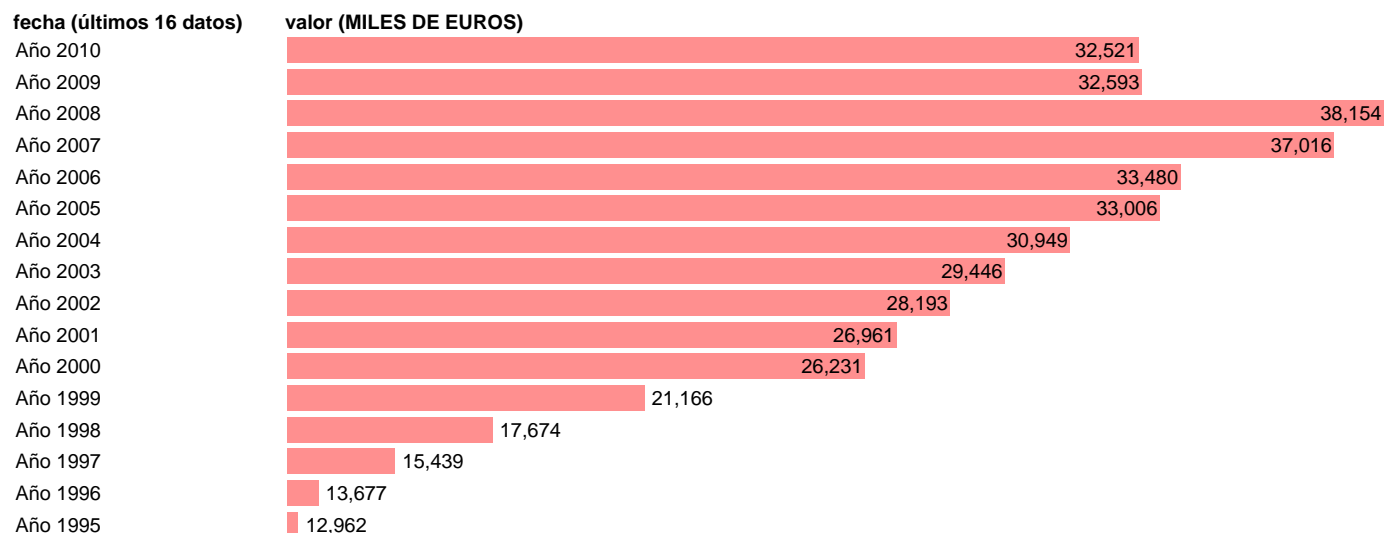

VAB INDUSTRIA. PRECIOS CORRIENTES. CEUTA

Estadística: [VAB INDUSTRIA. PRECIOS CORRIENTES. CEUTA](#)

Enlace permanente (Permalink): <https://tematicas.org/M1/9agcce5220/>

Notas: **NOTA: CRE-BASE 2000**

Fuente: **INSTITUTO NACIONAL DE ESTADISTICA (CONTABILIDAD REGIONAL DE ESPAÑA).**

Frecuencia: **Anual.**

Unidades: **MILES DE EUROS.**

Datos disponibles desde **Año 1995** hasta **Año 2010**.

Valor más alto alcanzado en Año 2008: **38154**.

Valor más bajo alcanzado en Año 1995: **12962**.