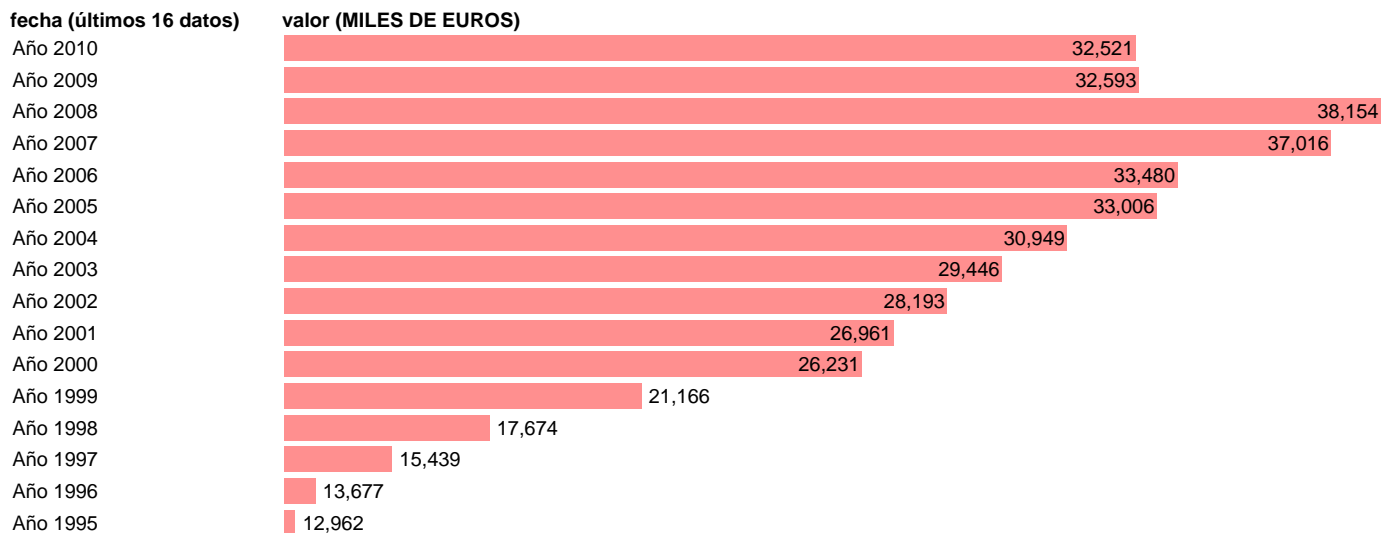

VAB INDUSTRIA. PRECIOS CORRIENTES. CEUTA

Estadística: [VAB INDUSTRIA. PRECIOS CORRIENTES. CEUTA](#)

Enlace permanente (Permalink): <https://tematicas.org/M1/90gcce5220/>

Notas: **NOTA: CRE-BASE 2000**

Fuente: **INSTITUTO NACIONAL DE ESTADISTICA (CONTABILIDAD REGIONAL DE ESPAÑA).**

Frecuencia: **Anual.**

Unidades: **MILES DE EUROS.**

Datos disponibles desde **Año 1995** hasta **Año 2010**.

Valor más alto alcanzado en Año 2008: **38154**.

Valor más bajo alcanzado en Año 1995: **12962**.