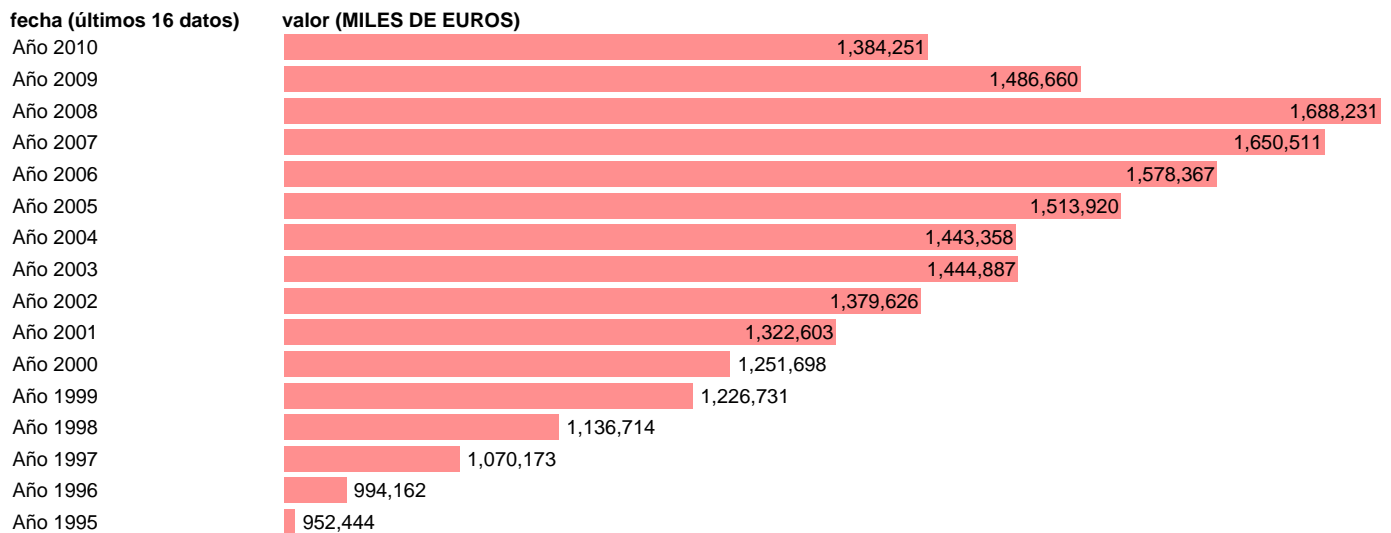

VAB INDUSTRIA. PRECIOS CORRIENTES. CANARIAS

Estadística: [VAB INDUSTRIA. PRECIOS CORRIENTES. CANARIAS](#)

Enlace permanente (Permalink): <https://tematicas.org/M1/90gcca5220/>

Notas: **NOTA: CRE-BASE 2000**

Fuente: **INSTITUTO NACIONAL DE ESTADISTICA (CONTABILIDAD REGIONAL DE ESPAÑA).**

Frecuencia: **Anual.**

Unidades: **MILES DE EUROS.**

Datos disponibles desde **Año 1995** hasta **Año 2010**.

Valor más alto alcanzado en Año 2008: **1688231**.

Valor más bajo alcanzado en Año 1995: **952444**.

[Pulse aquí](#) para acceder a los datos completos actualizados y a la representación gráfica estadística.