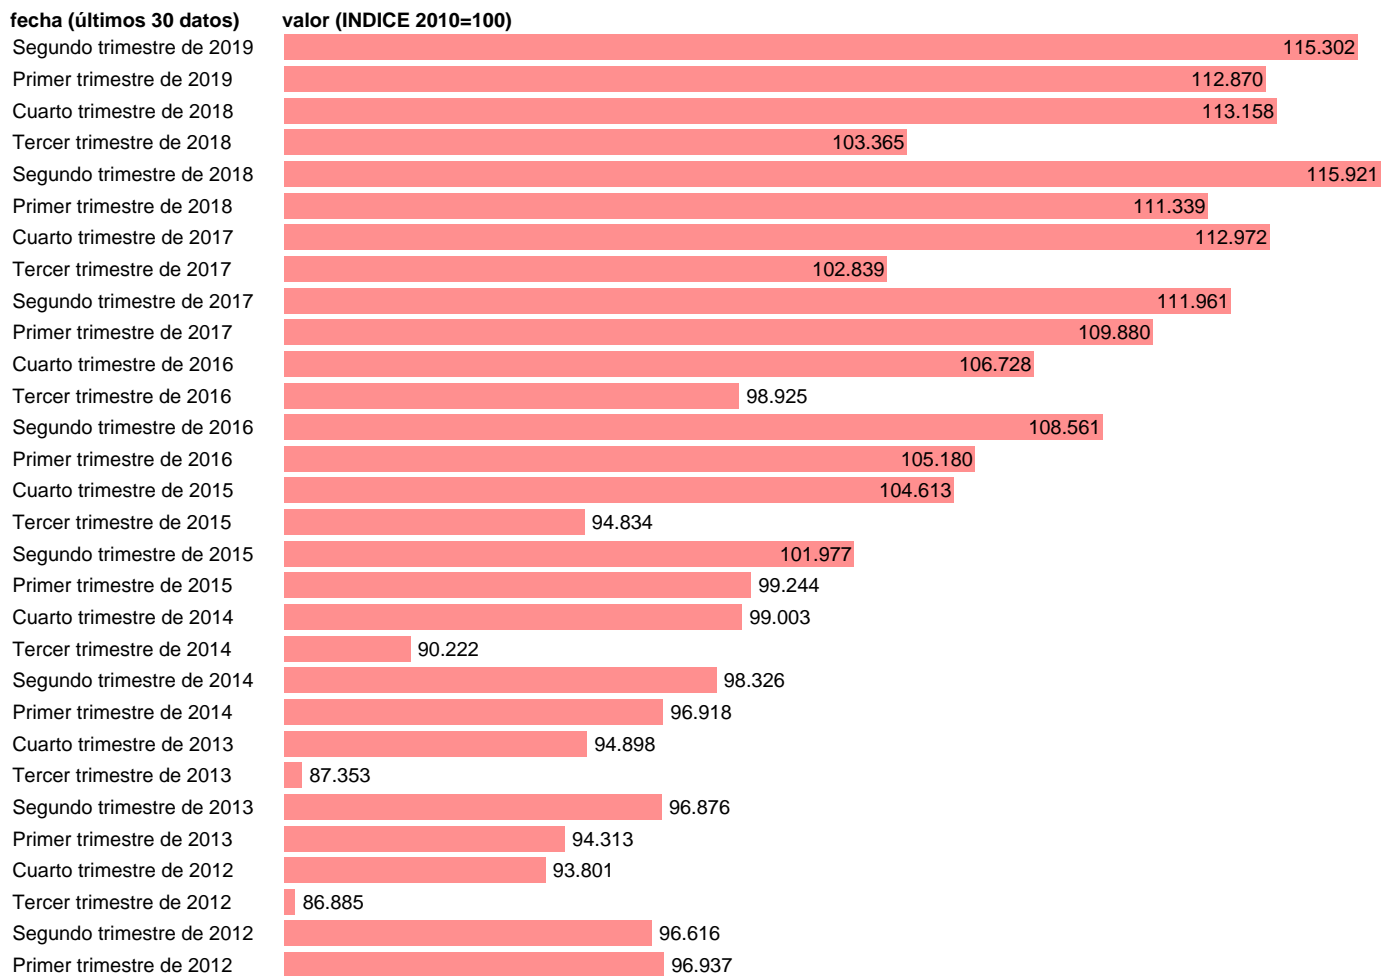

## VAB INDUSTRIA MANUFACTURERA. VOLUMEN.BASE 2010 DATOS BRUTOS

Estadística: [VAB INDUSTRIA MANUFACTURERA. VOLUMEN.BASE 2010 DATOS BRUTOS](#)

Enlace permanente (Permalink): <https://tematicas.org/M1/90jv5210/>

Notas: **ACTUALIZA: AREA COYUNTURA ECONOMICA**

Fuente: **INSTITUTO NACIONAL DE ESTADISTICA (CONTABILIDAD NACIONAL TRIMESTRAL-BASE 2010).**

Frecuencia: **Trimestral.**

Unidades: **INDICE 2010=100.**

Datos disponibles desde **Primer trimestre de 1995** hasta **Segundo trimestre de 2019.**

Valor más alto alcanzado en Cuarto trimestre de 2007: **119.552.**

Valor más bajo alcanzado en Tercer trimestre de 1995: **71.844.**

[Pulse aquí](#) para acceder a los datos completos actualizados y a la representación gráfica estadística.