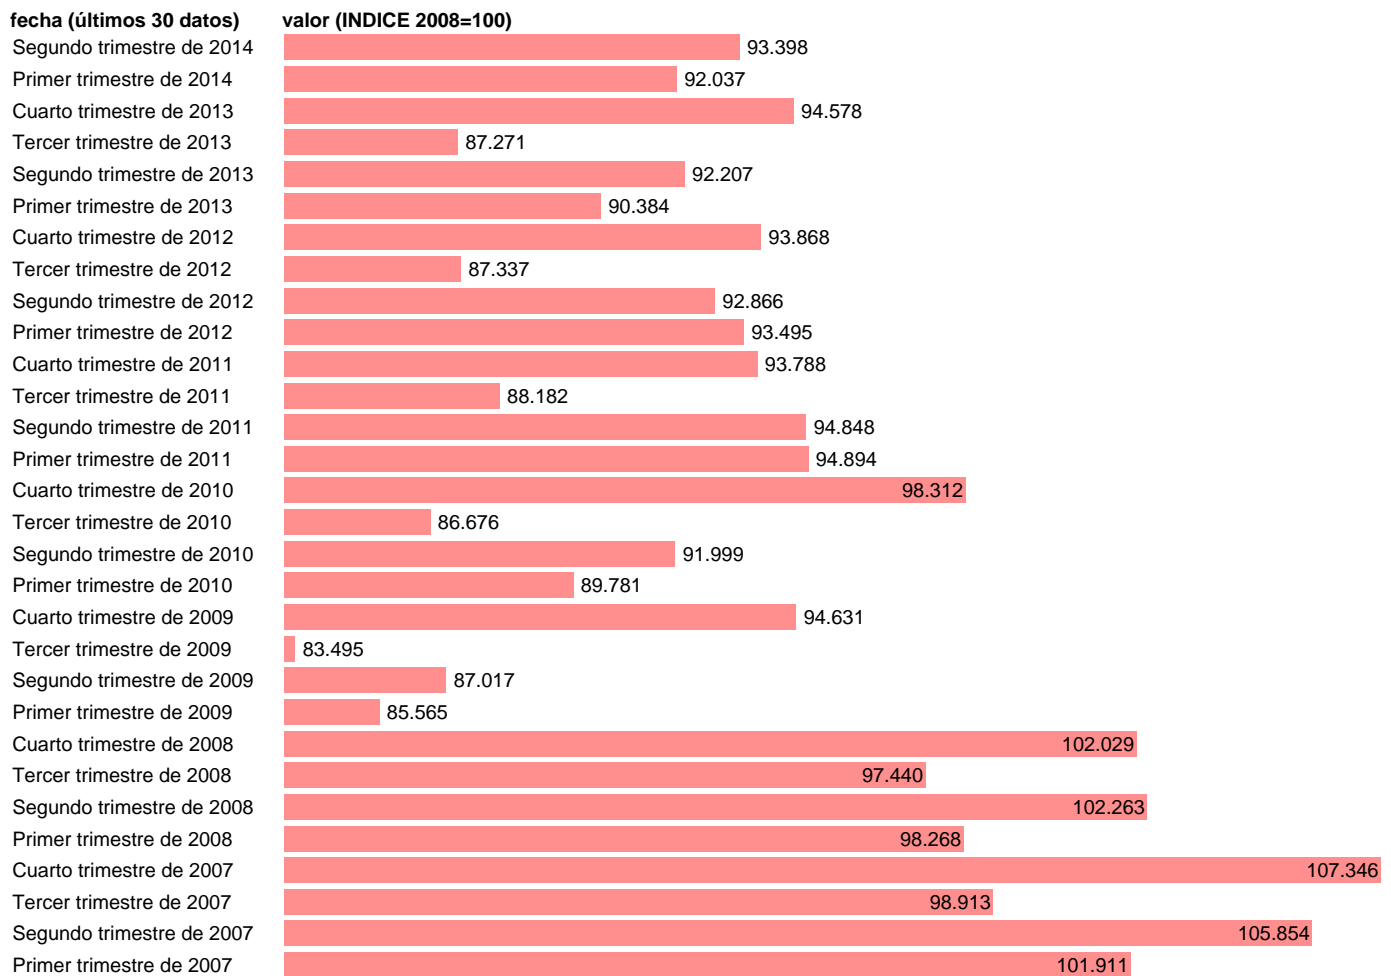

## VAB INDUSTRIA MANUFACTURERA. VOLUMEN.BASE 2008 DATOS BRUTOS

Estadística: [VAB INDUSTRIA MANUFACTURERA. VOLUMEN.BASE 2008 DATOS BRUTOS](#)

Enlace permanente (Permalink): <https://tematicas.org/M1/90hv5210t/>

Notas: **ACTUALIZA: AREA COYUNTURA ECONOMICA**

Fuente: **INSTITUTO NACIONAL DE ESTADISTICA (CONTABILIDAD NACIONAL TRIMESTRAL-BASE 2008).**

Frecuencia: **Trimestral.**

Unidades: **INDICE 2008=100.**

Datos disponibles desde **Primer trimestre de 1995** hasta **Segundo trimestre de 2014.**

Valor más alto alcanzado en Cuarto trimestre de 2006: **108.816.**

Valor más bajo alcanzado en Tercer trimestre de 1995: **71.334.**

[Pulse aquí](#) para acceder a los datos completos actualizados y a la representación gráfica estadística.