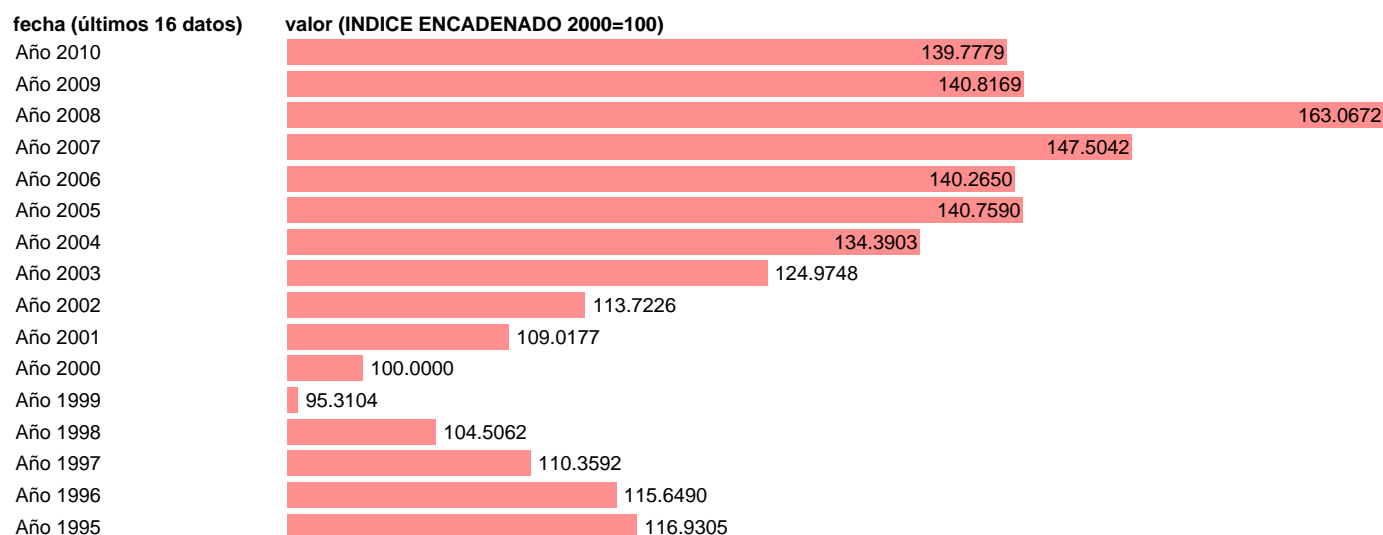

## VAB ENERGIA. VOLUMEN. LA RIOJA

Estadística: [VAB ENERGIA. VOLUMEN. LA RIOJA](#)

Enlace permanente (Permalink): <https://tematicas.org/M1/90gvr5210/>

Notas: **NOTA: CRE-BASE 2000**

Fuente: **INSTITUTO NACIONAL DE ESTADISTICA (CONTABILIDAD REGIONAL DE ESPAÑA).**

Frecuencia: **Anual.**

Unidades: **INDICE ENCADENADO 2000=100.**

Datos disponibles desde **Año 1995** hasta **Año 2010**.

Valor más alto alcanzado en Año 2008: **163.0672**.

Valor más bajo alcanzado en Año 1999: **95.3104**.