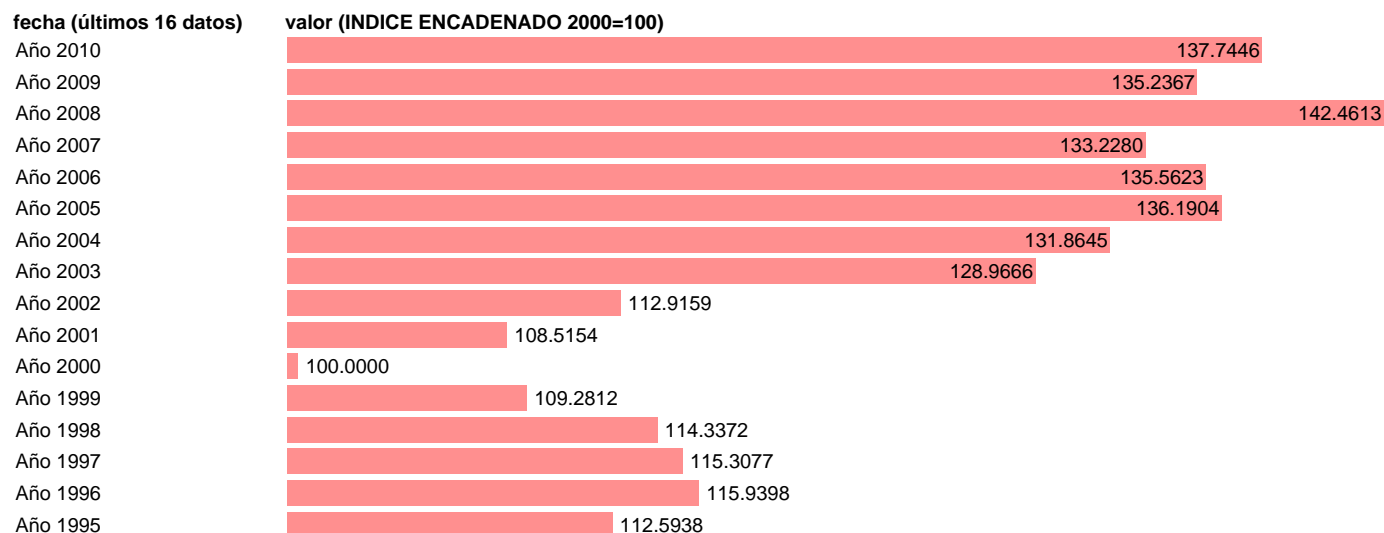

VAB ENERGIA. VOLUMEN. ISLAS BALEARES

Estadística: [VAB ENERGIA. VOLUMEN. ISLAS BALEARES](#)

Enlace permanente (Permalink): <https://tematicas.org/M1/9agvb5210/>

Notas: **ÍNDICE ENCADENADO** NOTA: CRE-BASE 2000

Fuente: **INSTITUTO NACIONAL DE ESTADISTICA (CONTABILIDAD REGIONAL DE ESPAÑA)**.

Frecuencia: **Anual**.

Unidades: **INDICE ENCADENADO 2000=100**.

Datos disponibles desde **Año 1995** hasta **Año 2010**.

Valor más alto alcanzado en Año 2008: **142.4613**.

Valor más bajo alcanzado en Año 2000: **100**.

[Pulse aquí](#) para acceder a los datos completos actualizados y a la representación gráfica estadística.