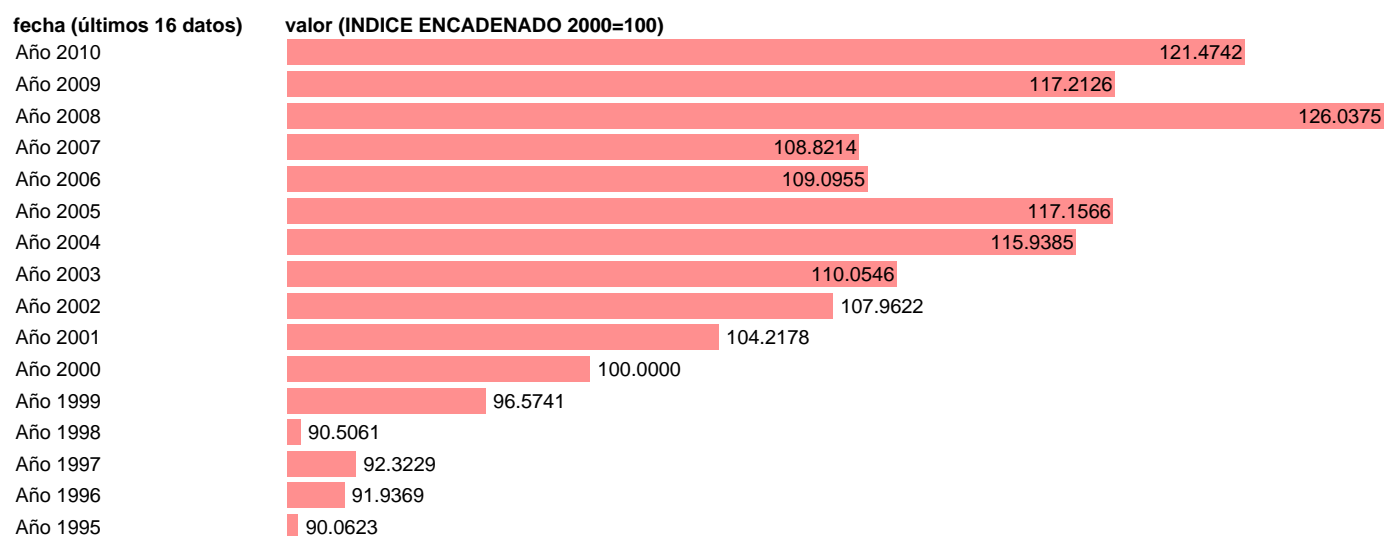

## VAB ENERGIA. VOLUMEN. COMUNIDAD VALENCIANA

Estadística: [VAB ENERGIA. VOLUMEN. COMUNIDAD VALENCIANA](#)

Enlace permanente (Permalink): <https://tematicas.org/M1/9agvv5210/>

Notas: **ÍNDICE ENCADENADO NOTA: CRE-BASE 2000**

Fuente: **INSTITUTO NACIONAL DE ESTADISTICA (CONTABILIDAD REGIONAL DE ESPAÑA)**

Frecuencia: **Anual.**

Unidades: **INDICE ENCADENADO 2000=100.**

Datos disponibles desde **Año 1995** hasta **Año 2010**.

Valor más alto alcanzado en Año 2008: **126.0375**.

Valor más bajo alcanzado en Año 1995: **90.0623**.

[Pulse aquí](#) para acceder a los datos completos actualizados y a la representación gráfica estadística.