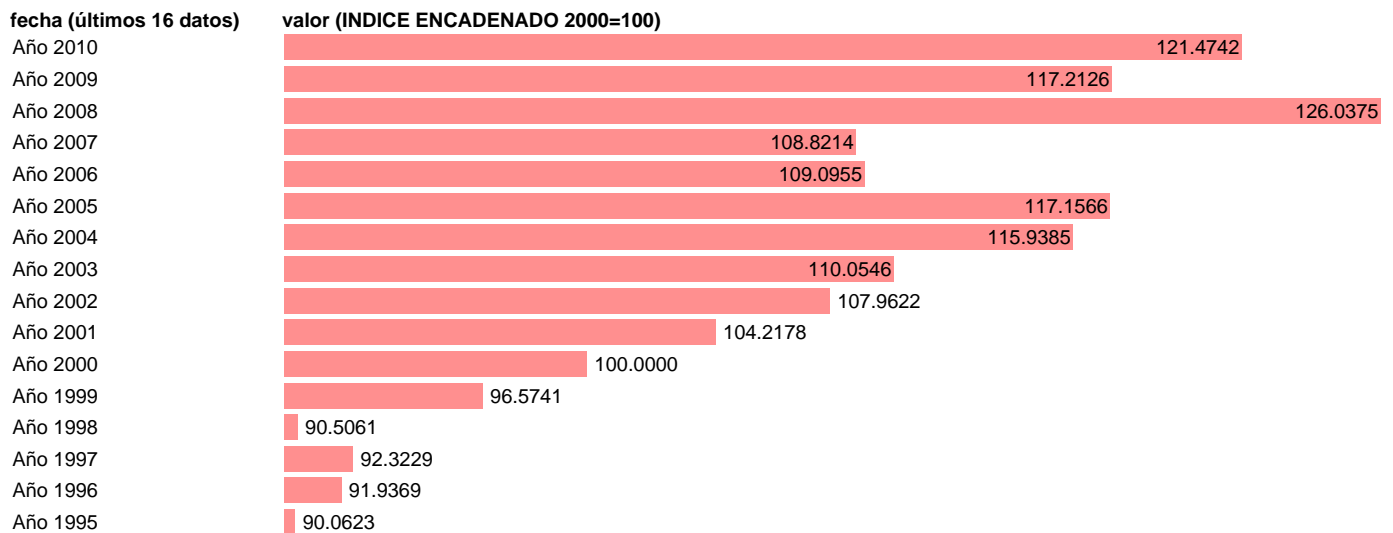

VAB ENERGIA. VOLUMEN. COMUNIDAD VALENCIANA

Estadística: [VAB ENERGIA. VOLUMEN. COMUNIDAD VALENCIANA](#)

Enlace permanente (Permalink): <https://tematicas.org/M1/90gvv5210/>

Notas: **NOTA: CRE-BASE 2000**

Fuente: **INSTITUTO NACIONAL DE ESTADISTICA (CONTABILIDAD REGIONAL DE ESPAÑA).**

Frecuencia: **Anual.**

Unidades: **INDICE ENCADENADO 2000=100.**

Datos disponibles desde **Año 1995** hasta **Año 2010**.

Valor más alto alcanzado en Año 2008: **126.0375**.

Valor más bajo alcanzado en Año 1995: **90.0623**.

[Pulse aquí](#) para acceder a los datos completos actualizados y a la representación gráfica estadística.