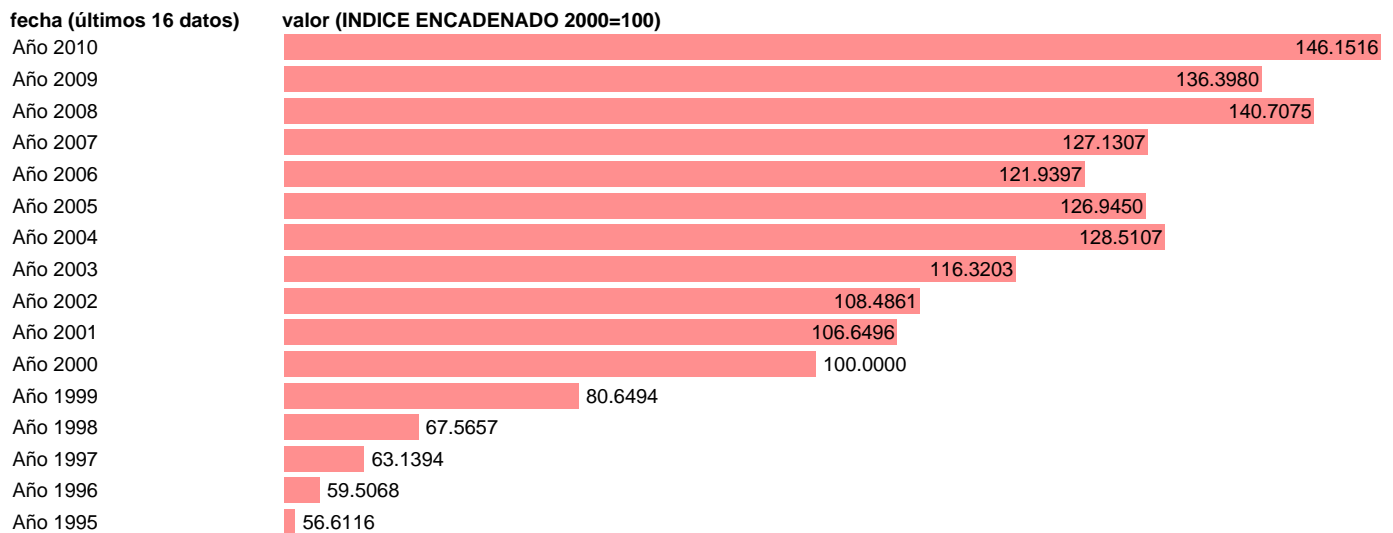

## VAB ENERGIA. VOLUMEN. COMUNIDAD FORAL DE NAVARRA

Estadística: [VAB ENERGIA. VOLUMEN. COMUNIDAD FORAL DE NAVARRA](#)

Enlace permanente (Permalink): <https://tematicas.org/M1/90gvn5210/>

Notas: **NOTA: CRE-BASE 2000**

Fuente: **INSTITUTO NACIONAL DE ESTADISTICA (CONTABILIDAD REGIONAL DE ESPAÑA).**

Frecuencia: **Anual.**

Unidades: **INDICE ENCADENADO 2000=100.**

Datos disponibles desde **Año 1995** hasta **Año 2010**.

Valor más alto alcanzado en Año 2010: **146.1516**.

Valor más bajo alcanzado en Año 1995: **56.6116**.

[Pulse aquí](#) para acceder a los datos completos actualizados y a la representación gráfica estadística.