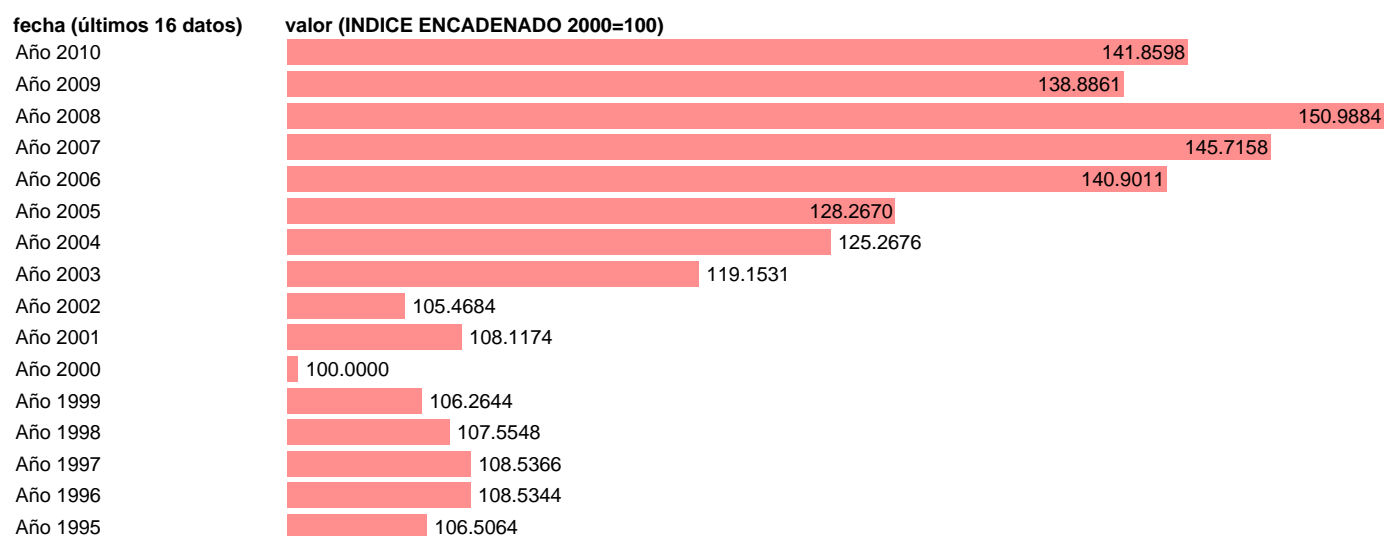

VAB ENERGIA. VOLUMEN. COMUNIDAD DE MADRID

Estadística: [VAB ENERGIA. VOLUMEN. COMUNIDAD DE MADRID](#)

Enlace permanente (Permalink): <https://tematicas.org/M1/9agvm5210/>

Notas: **ÍNDICE ENCADENADO NOTA: CRE-BASE 2000**

Fuente: **INSTITUTO NACIONAL DE ESTADISTICA (CONTABILIDAD REGIONAL DE ESPAÑA)**

Frecuencia: **Anual.**

Unidades: **INDICE ENCADENADO 2000=100.**

Datos disponibles desde **Año 1995** hasta **Año 2010**.

Valor más alto alcanzado en Año 2008: **150.9884**.

Valor más bajo alcanzado en Año 2000: **100**.

[Pulse aquí](#) para acceder a los datos completos actualizados y a la representación gráfica estadística.