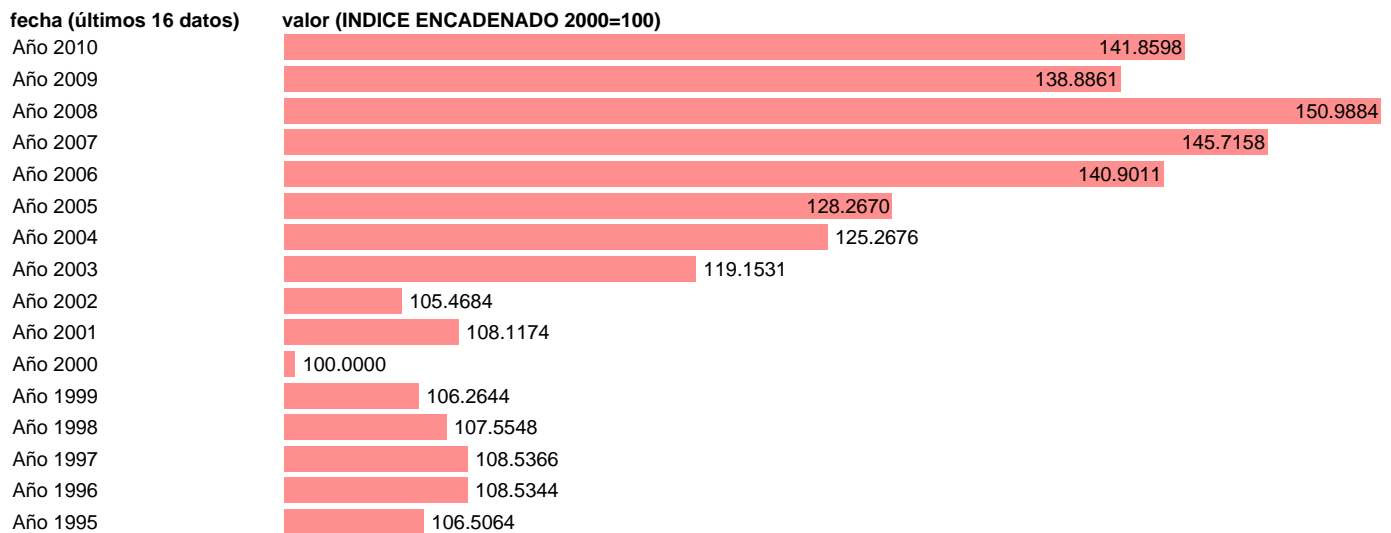

VAB ENERGIA. VOLUMEN. COMUNIDAD DE MADRID

Estadística: [VAB ENERGIA. VOLUMEN. COMUNIDAD DE MADRID](#)

Enlace permanente (Permalink): <https://tematicas.org/M1/90gvm5210/>

Notas: **NOTA: CRE-BASE 2000**

Fuente: **INSTITUTO NACIONAL DE ESTADISTICA (CONTABILIDAD REGIONAL DE ESPAÑA).**

Frecuencia: **Anual.**

Unidades: **INDICE ENCADENADO 2000=100.**

Datos disponibles desde **Año 1995** hasta **Año 2010**.

Valor más alto alcanzado en Año 2008: **150.9884**.

Valor más bajo alcanzado en Año 2000: **100**.