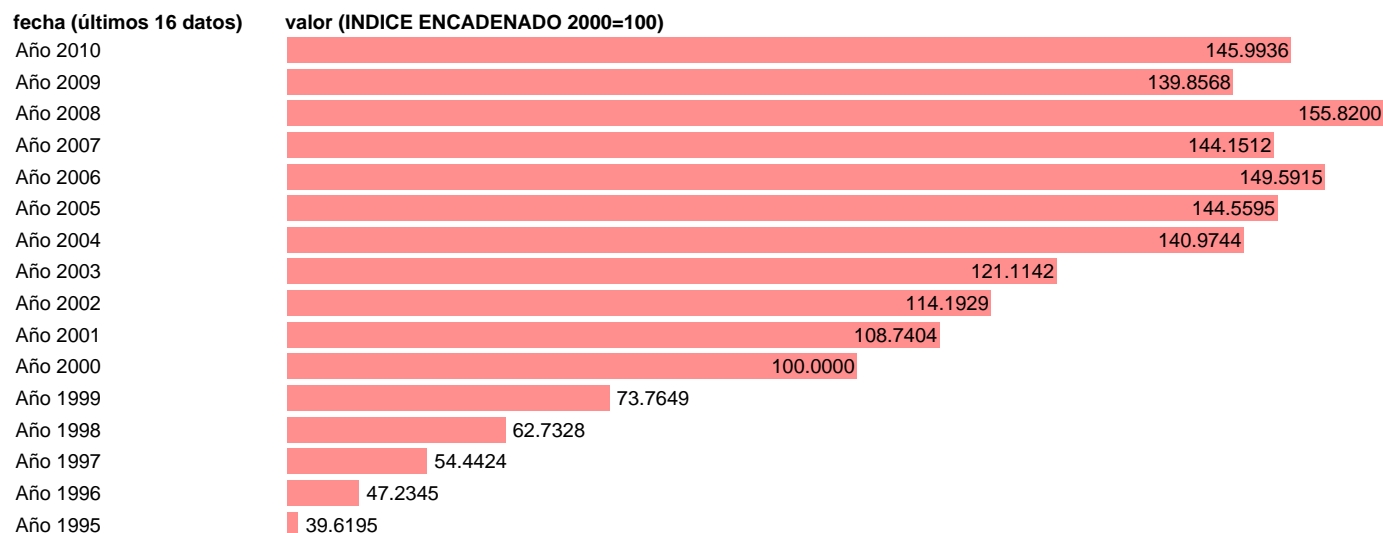

## VAB ENERGIA. VOLUMEN. CEUTA

Estadística: [VAB ENERGIA. VOLUMEN. CEUTA](#)

Enlace permanente (Permalink): <https://tematicas.org/M1/90gvce5210/>

Notas: **NOTA: CRE-BASE 2000**

Fuente: **INSTITUTO NACIONAL DE ESTADISTICA (CONTABILIDAD REGIONAL DE ESPAÑA).**

Frecuencia: **Anual.**

Unidades: **INDICE ENCADENADO 2000=100.**

Datos disponibles desde **Año 1995** hasta **Año 2010**.

Valor más alto alcanzado en Año 2008: **155.82**.

Valor más bajo alcanzado en Año 1995: **39.6195**.