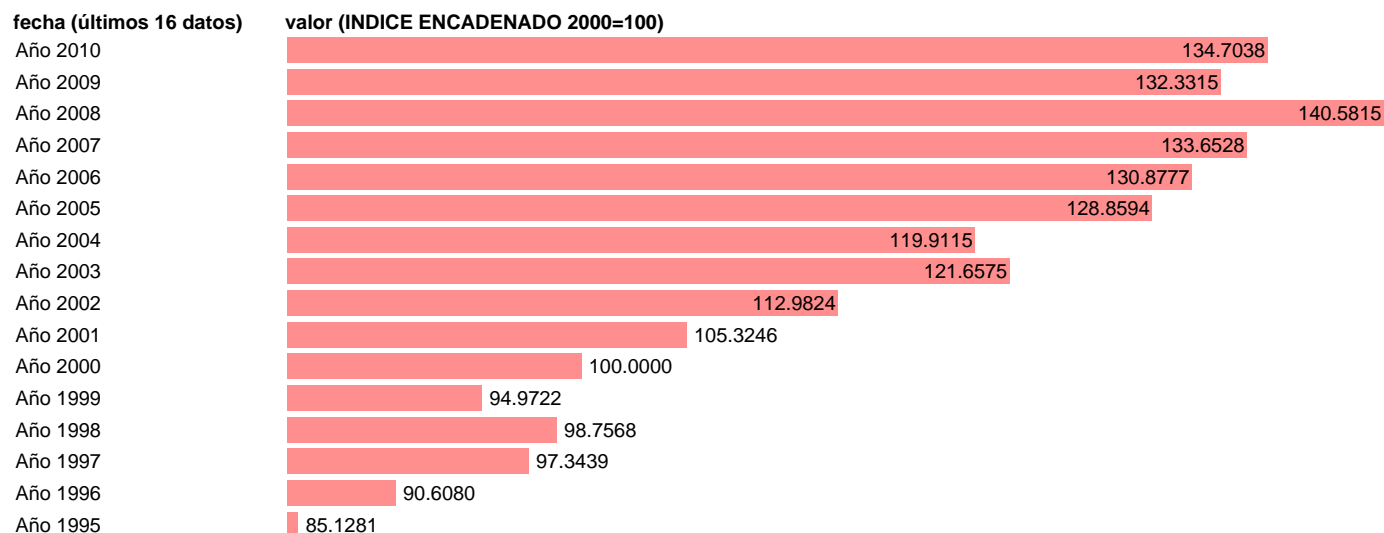

## VAB ENERGIA. VOLUMEN. ANDALUCIA

Estadística: [VAB ENERGIA. VOLUMEN. ANDALUCIA](#)

Enlace permanente (Permalink): <https://tematicas.org/M1/9agva5210/>

Notas: **ÍNDICE ENCADENADO NOTA: CRE-BASE 2000**

Fuente: **INSTITUTO NACIONAL DE ESTADISTICA (CONTABILIDAD REGIONAL DE ESPAÑA).**

Frecuencia: **Anual.**

Unidades: **INDICE ENCADENADO 2000=100.**

Datos disponibles desde **Año 1995** hasta **Año 2010**.

Valor más alto alcanzado en Año 2008: **140.5815**.

Valor más bajo alcanzado en Año 1995: **85.1281**.