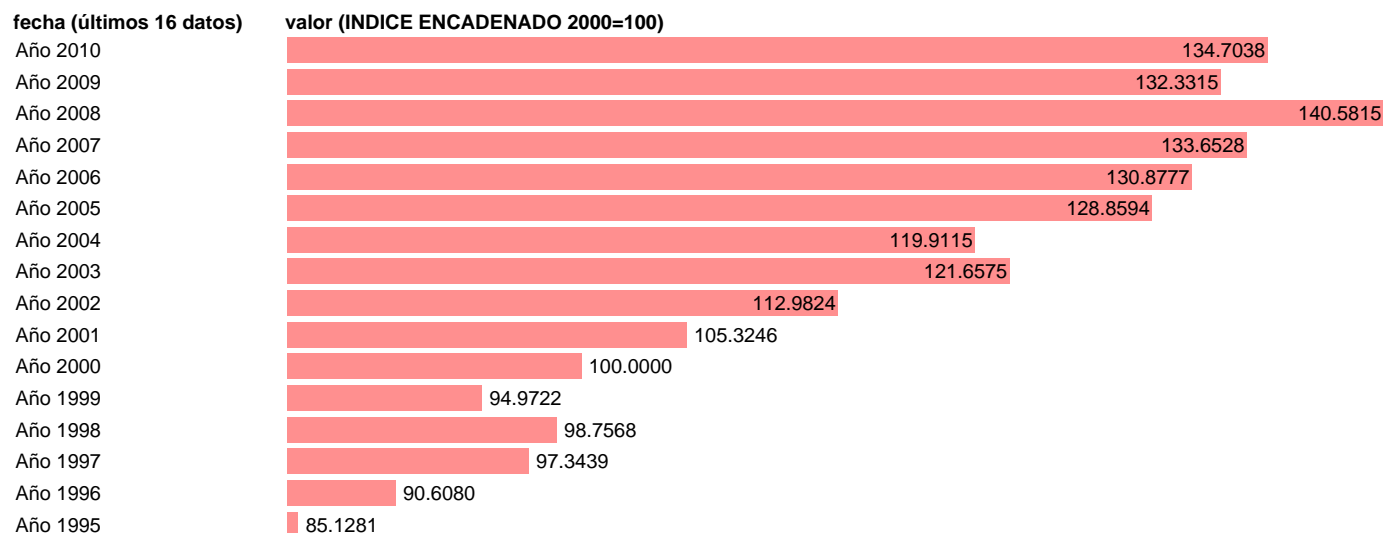

## VAB ENERGIA. VOLUMEN. ANDALUCIA

Estadística: [VAB ENERGIA. VOLUMEN. ANDALUCIA](#)

Enlace permanente (Permalink): <https://tematicas.org/M1/90gva5210/>

Notas: **NOTA: CRE-BASE 2000**

Fuente: **INSTITUTO NACIONAL DE ESTADISTICA (CONTABILIDAD REGIONAL DE ESPAÑA).**

Frecuencia: **Anual.**

Unidades: **INDICE ENCADENADO 2000=100.**

Datos disponibles desde **Año 1995** hasta **Año 2010**.

Valor más alto alcanzado en Año 2008: **140.5815**.

Valor más bajo alcanzado en Año 1995: **85.1281**.