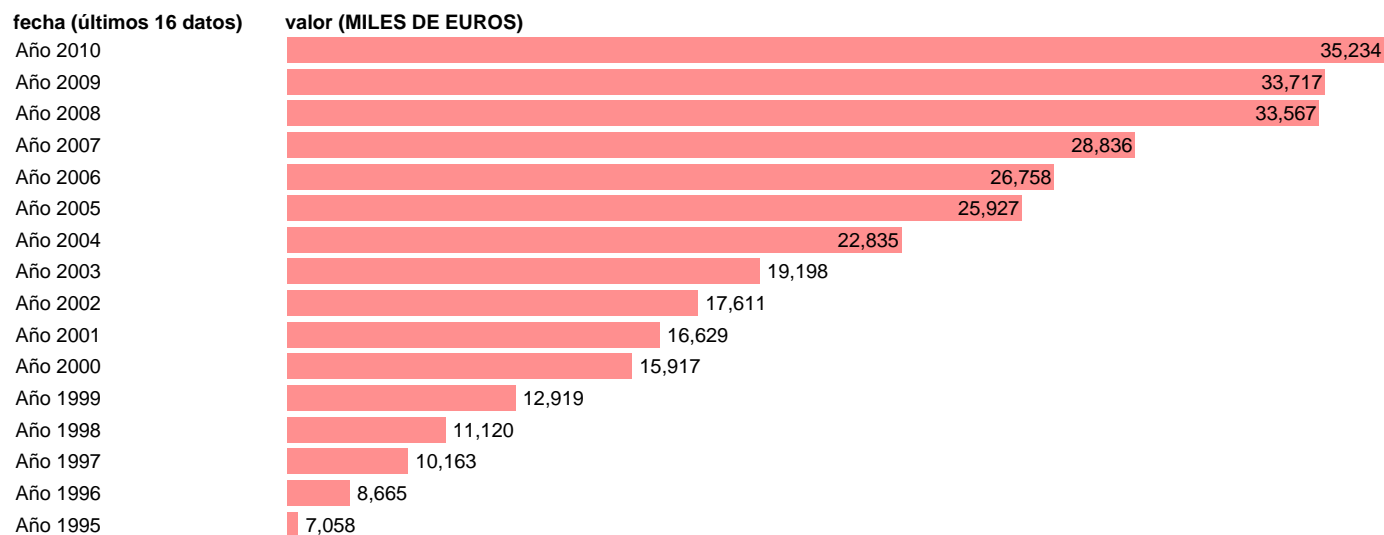

## VAB ENERGIA. PRECIOS CORRIENTES. MELILLA

Estadística: [VAB ENERGIA. PRECIOS CORRIENTES. MELILLA](#)

Enlace permanente (Permalink): <https://tematicas.org/M1/9agcme5210/>

Notas: **NOTA: CRE-BASE 2000**

Fuente: **INSTITUTO NACIONAL DE ESTADISTICA (CONTABILIDAD REGIONAL DE ESPAÑA).**

Frecuencia: **Anual.**

Unidades: **MILES DE EUROS.**

Datos disponibles desde **Año 1995** hasta **Año 2010**.

Valor más alto alcanzado en Año 2010: **35234**.

Valor más bajo alcanzado en Año 1995: **7058**.

[Pulse aquí](#) para acceder a los datos completos actualizados y a la representación gráfica estadística.