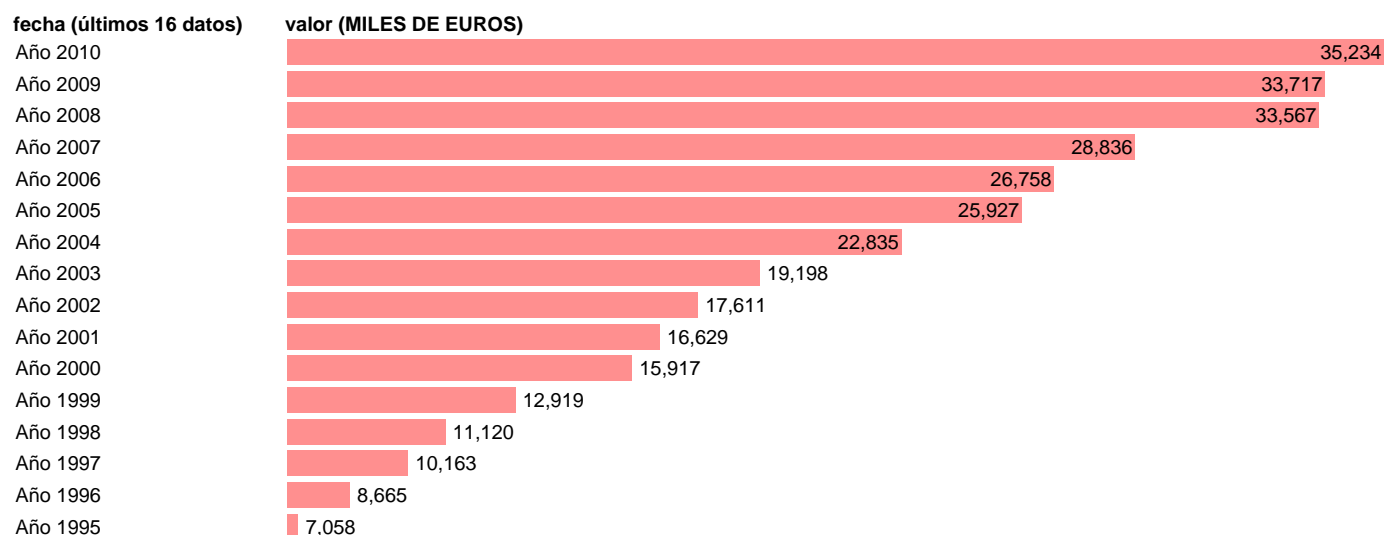

VAB ENERGIA. PRECIOS CORRIENTES. MELILLA

Estadística: [VAB ENERGIA. PRECIOS CORRIENTES. MELILLA](#)

Enlace permanente (Permalink): <https://tematicas.org/M1/90gcme5210/>

Notas: **NOTA: CRE-BASE 2000**

Fuente: **INSTITUTO NACIONAL DE ESTADISTICA (CONTABILIDAD REGIONAL DE ESPAÑA).**

Frecuencia: **Anual.**

Unidades: **MILES DE EUROS.**

Datos disponibles desde **Año 1995** hasta **Año 2010**.

Valor más alto alcanzado en Año 2010: **35234**.

Valor más bajo alcanzado en Año 1995: **7058**.