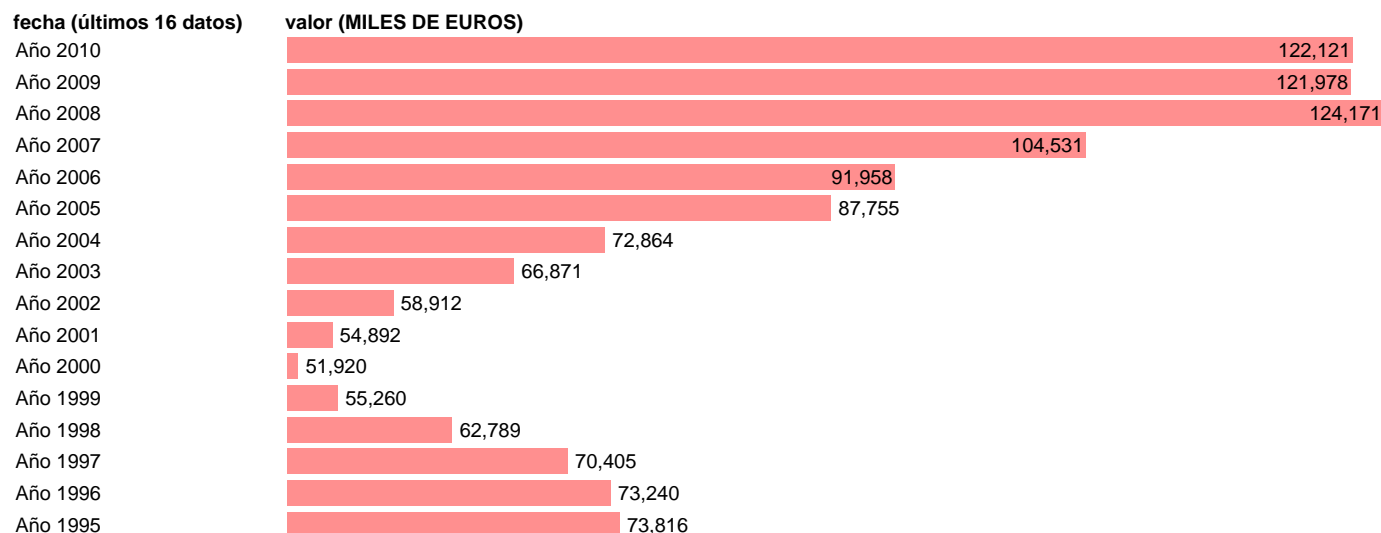

## VAB ENERGIA. PRECIOS CORRIENTES. LA RIOJA

Estadística: [VAB ENERGIA. PRECIOS CORRIENTES. LA RIOJA](#)

Enlace permanente (Permalink): <https://tematicas.org/M1/9agcr5210/>

Notas: **NOTA: CRE-BASE 2000**

Fuente: **INSTITUTO NACIONAL DE ESTADISTICA (CONTABILIDAD REGIONAL DE ESPAÑA).**

Frecuencia: **Anual.**

Unidades: **MILES DE EUROS.**

Datos disponibles desde **Año 1995** hasta **Año 2010**.

Valor más alto alcanzado en Año 2008: **124171**.

Valor más bajo alcanzado en Año 2000: **51920**.

[Pulse aquí](#) para acceder a los datos completos actualizados y a la representación gráfica estadística.