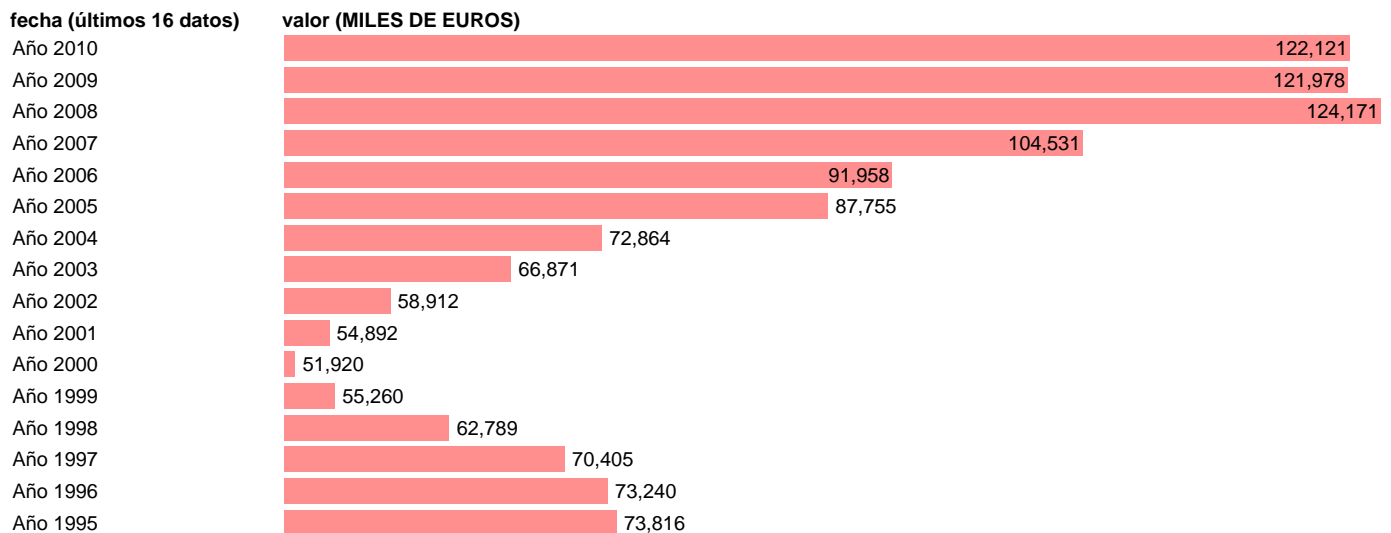

VAB ENERGIA. PRECIOS CORRIENTES. LA RIOJA

Estadística: [VAB ENERGIA. PRECIOS CORRIENTES. LA RIOJA](#)

Enlace permanente (Permalink): <https://tematicas.org/M1/90gcr5210/>

Notas: **NOTA: CRE-BASE 2000**

Fuente: **INSTITUTO NACIONAL DE ESTADISTICA (CONTABILIDAD REGIONAL DE ESPAÑA).**

Frecuencia: **Anual.**

Unidades: **MILES DE EUROS.**

Datos disponibles desde **Año 1995** hasta **Año 2010**.

Valor más alto alcanzado en Año 2008: **124171**.

Valor más bajo alcanzado en Año 2000: **51920**.