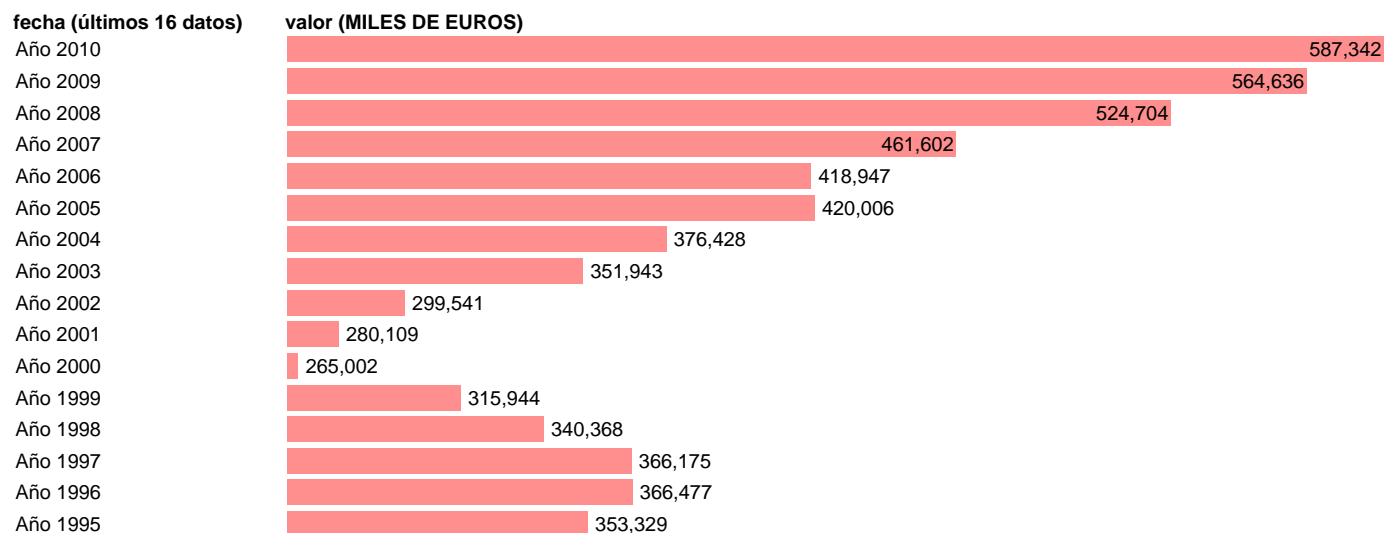

VAB ENERGIA. PRECIOS CORRIENTES. ISLAS BALEARES

Estadística: [VAB ENERGIA. PRECIOS CORRIENTES. ISLAS BALEARES](#)

Enlace permanente (Permalink): <https://tematicas.org/M1/9agcb5210/>

Notas: **NOTA: CRE-BASE 2000**

Fuente: **INSTITUTO NACIONAL DE ESTADISTICA (CONTABILIDAD REGIONAL DE ESPAÑA).**

Frecuencia: **Anual.**

Unidades: **MILES DE EUROS.**

Datos disponibles desde **Año 1995** hasta **Año 2010**.

Valor más alto alcanzado en Año 2010: **587342**.

Valor más bajo alcanzado en Año 2000: **265002**.

[Pulse aquí](#) para acceder a los datos completos actualizados y a la representación gráfica estadística.