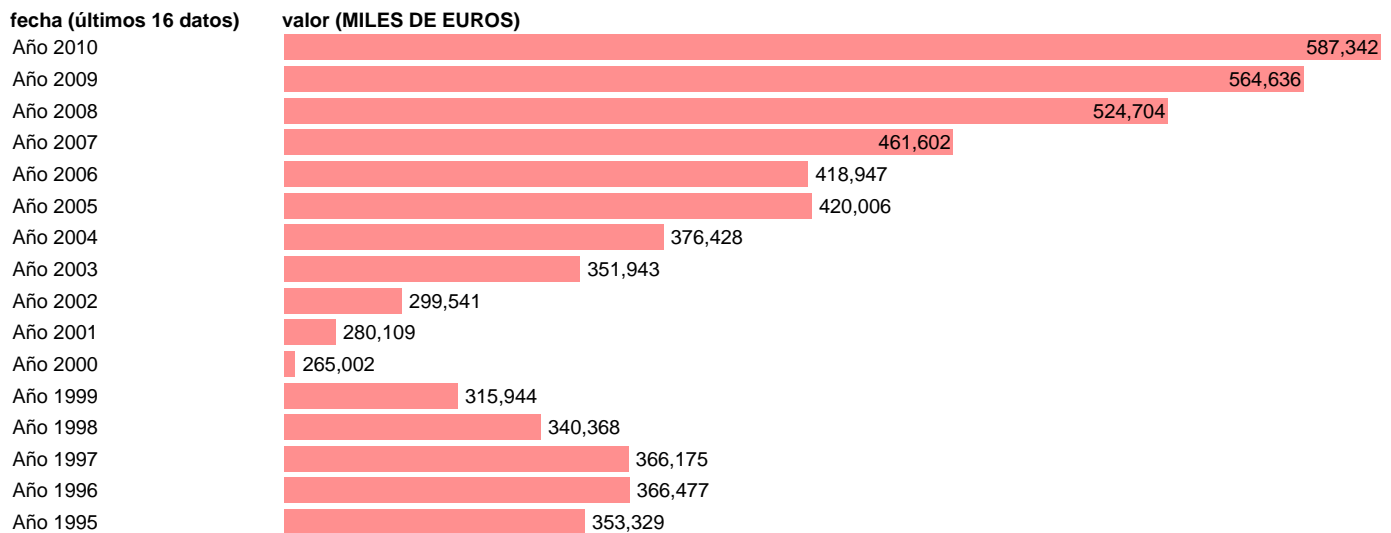

VAB ENERGIA. PRECIOS CORRIENTES. ISLAS BALEARES

Estadística: [VAB ENERGIA. PRECIOS CORRIENTES. ISLAS BALEARES](#)

Enlace permanente (Permalink): <https://tematicas.org/M1/90gcb5210/>

Notas: **NOTA: CRE-BASE 2000**

Fuente: **INSTITUTO NACIONAL DE ESTADISTICA (CONTABILIDAD REGIONAL DE ESPAÑA).**

Frecuencia: **Anual.**

Unidades: **MILES DE EUROS.**

Datos disponibles desde **Año 1995** hasta **Año 2010**.

Valor más alto alcanzado en Año 2010: **587342**.

Valor más bajo alcanzado en Año 2000: **265002**.

[Pulse aquí](#) para acceder a los datos completos actualizados y a la representación gráfica estadística.