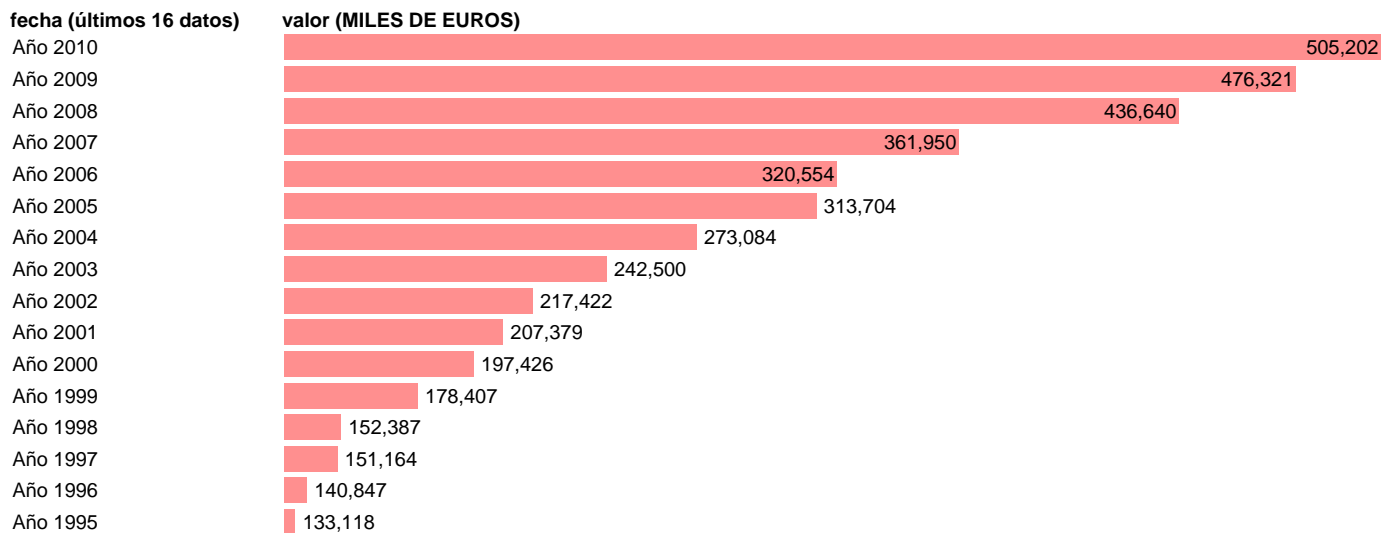

Notas: **NOTA: CRE-BASE 2000**

Fuente: **INSTITUTO NACIONAL DE ESTADISTICA (CONTABILIDAD REGIONAL DE ESPAÑA).**

Frecuencia: **Anual.**

Unidades: **MILES DE EUROS.**

Datos disponibles desde **Año 1995** hasta **Año 2010**.

Valor más alto alcanzado en Año 2010: **505202**.

Valor más bajo alcanzado en Año 1995: **133118**.

[Pulse aquí](#) para acceder a los datos completos actualizados y a la representación gráfica estadística.