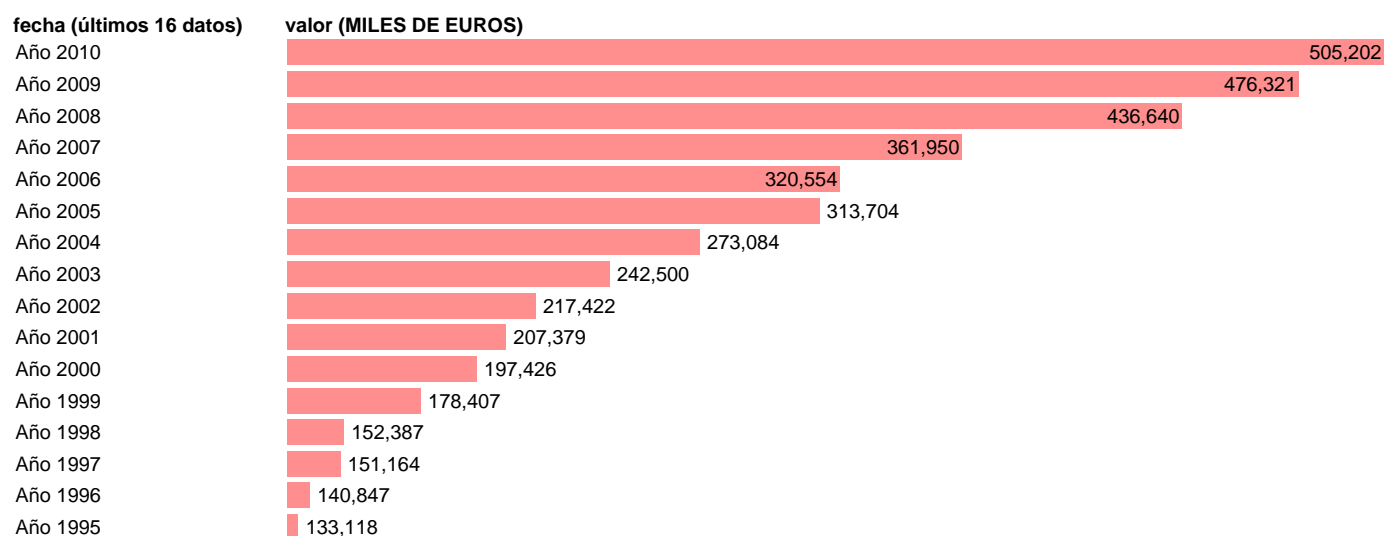

Notas: **NOTA: CRE-BASE 2000**

Fuente: **INSTITUTO NACIONAL DE ESTADISTICA (CONTABILIDAD REGIONAL DE ESPAÑA).**

Frecuencia: **Anual.**

Unidades: **MILES DE EUROS.**

Datos disponibles desde **Año 1995** hasta **Año 2010**.

Valor más alto alcanzado en Año 2010: **505202**.

Valor más bajo alcanzado en Año 1995: **133118**.

[Pulse aquí](#) para acceder a los datos completos actualizados y a la representación gráfica estadística.