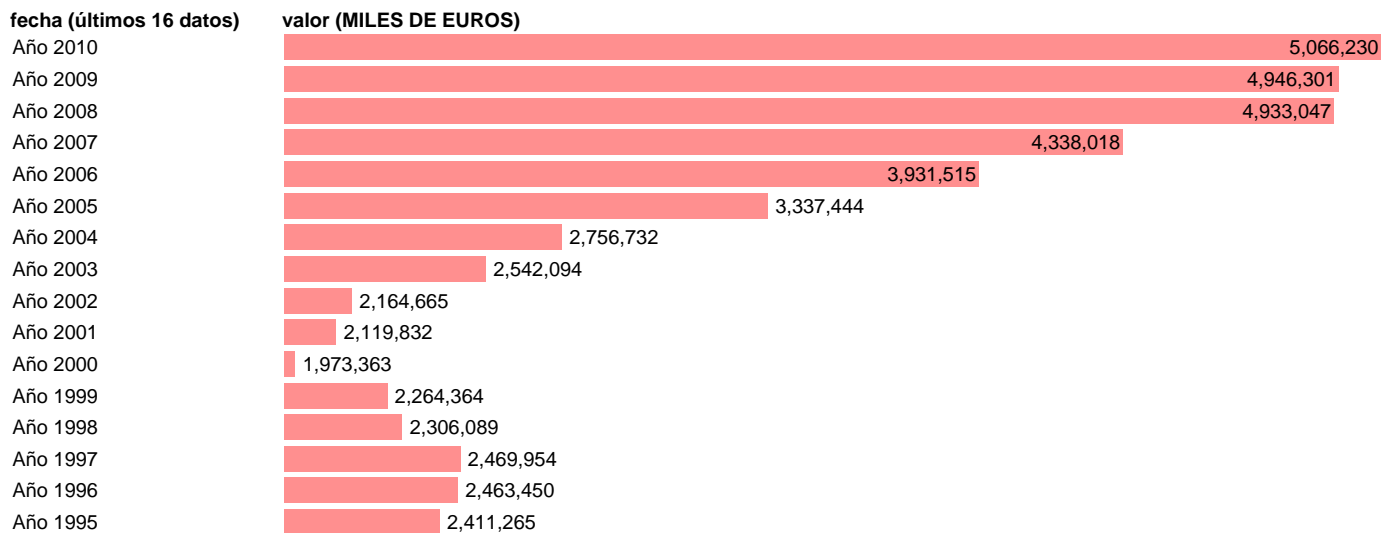

Fuente: **INSTITUTO NACIONAL DE ESTADISTICA (CONTABILIDAD REGIONAL DE ESPAÑA).**

Frecuencia: **Anual.**

Unidades: **MILES DE EUROS.**

Datos disponibles desde **Año 1995** hasta **Año 2010**.

Valor más alto alcanzado en Año 2010: **5066230**.

Valor más bajo alcanzado en Año 2000: **1973363**.

[Pulse aquí](#) para acceder a los datos completos actualizados y a la representación gráfica estadística.