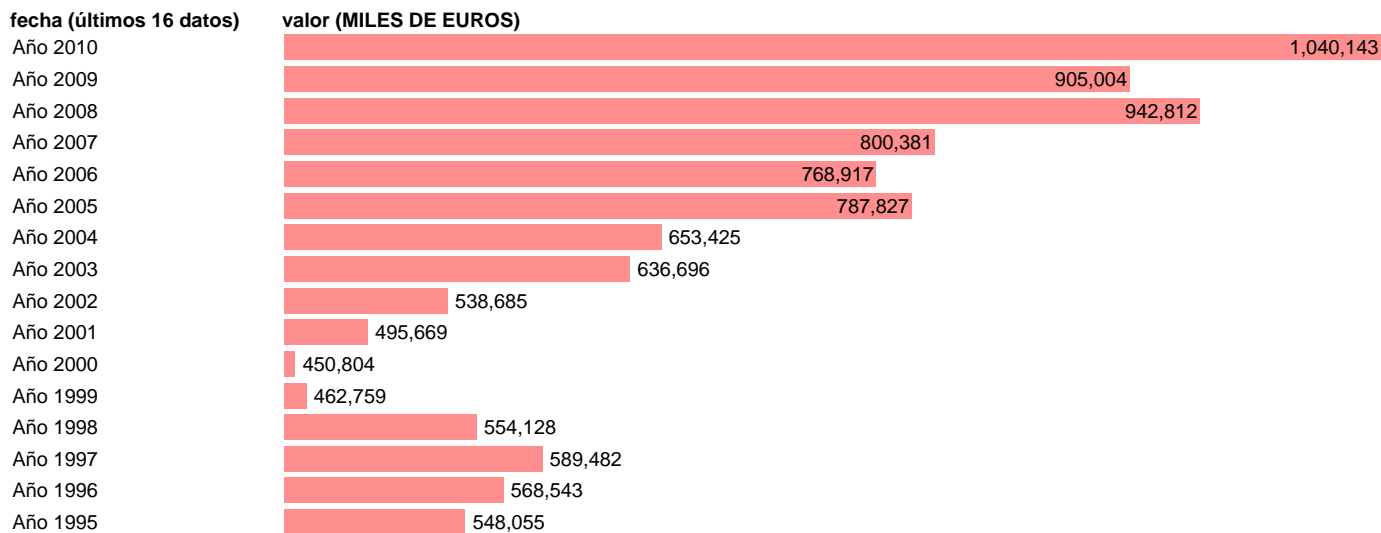

## VAB ENERGIA. PRECIOS CORRIENTES. CANARIAS

Estadística: [VAB ENERGIA. PRECIOS CORRIENTES. CANARIAS](#)

Enlace permanente (Permalink): <https://tematicas.org/M1/9agcca5210/>

Notas: **NOTA: CRE-BASE 2000**

Fuente: **INSTITUTO NACIONAL DE ESTADISTICA (CONTABILIDAD REGIONAL DE ESPAÑA).**

Frecuencia: **Anual.**

Unidades: **MILES DE EUROS.**

Datos disponibles desde **Año 1995** hasta **Año 2010**.

Valor más alto alcanzado en Año 2010: **1040143**.

Valor más bajo alcanzado en Año 2000: **450804**.

[Pulse aquí](#) para acceder a los datos completos actualizados y a la representación gráfica estadística.