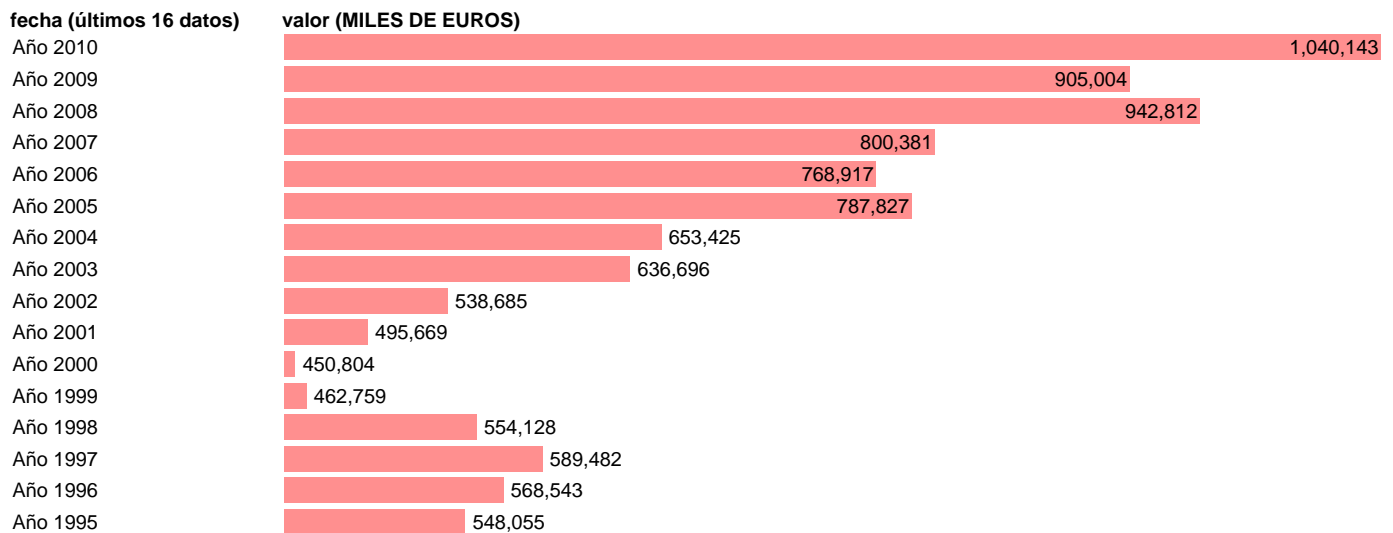

## VAB ENERGIA. PRECIOS CORRIENTES. CANARIAS

Estadística: [VAB ENERGIA. PRECIOS CORRIENTES. CANARIAS](#)

Enlace permanente (Permalink): <https://tematicas.org/M1/90gcca5210/>

Notas: **NOTA: CRE-BASE 2000**

Fuente: **INSTITUTO NACIONAL DE ESTADISTICA (CONTABILIDAD REGIONAL DE ESPAÑA).**

Frecuencia: **Anual.**

Unidades: **MILES DE EUROS.**

Datos disponibles desde **Año 1995** hasta **Año 2010**.

Valor más alto alcanzado en Año 2010: **1040143**.

Valor más bajo alcanzado en Año 2000: **450804**.

[Pulse aquí](#) para acceder a los datos completos actualizados y a la representación gráfica estadística.