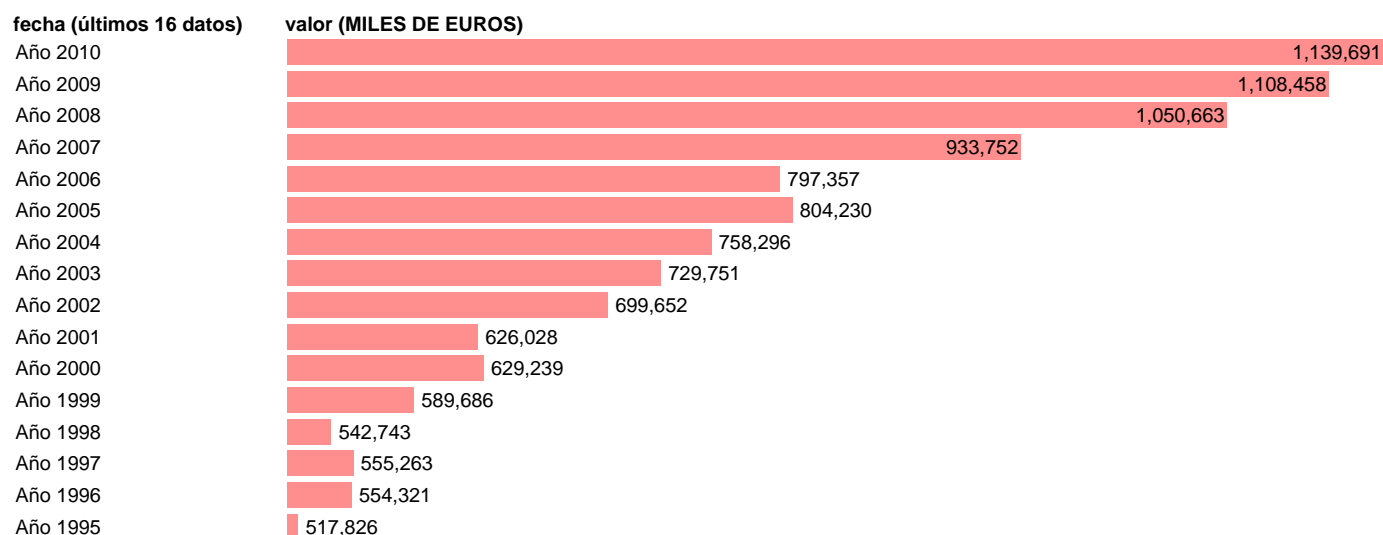

VAB ENERGIA. PRECIOS CORRIENTES. ARAGON

Estadística: [VAB ENERGIA. PRECIOS CORRIENTES. ARAGON](#)

Enlace permanente (Permalink): <https://tematicas.org/M1/90gcar5210/>

Notas: **NOTA: CRE-BASE 2000**

Fuente: **INSTITUTO NACIONAL DE ESTADISTICA (CONTABILIDAD REGIONAL DE ESPAÑA).**

Frecuencia: **Anual.**

Unidades: **MILES DE EUROS.**

Datos disponibles desde **Año 1995** hasta **Año 2010**.

Valor más alto alcanzado en Año 2010: **1139691**.

Valor más bajo alcanzado en Año 1995: **517826**.