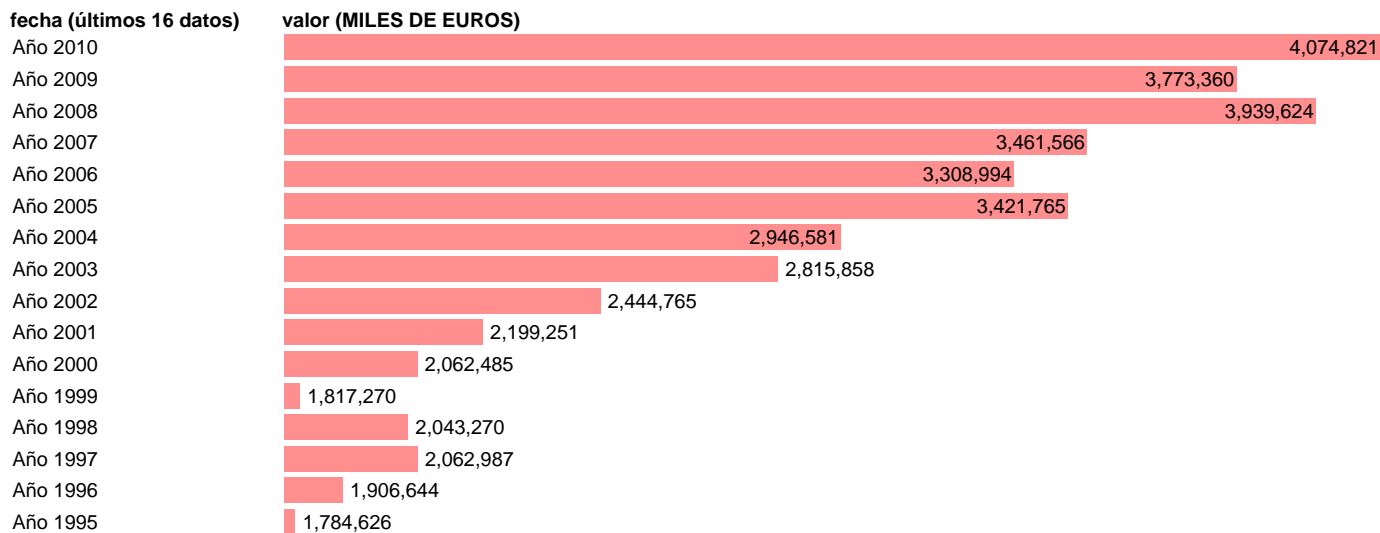

VAB ENERGIA. PRECIOS CORRIENTES. ANDALUCIA

Estadística: [VAB ENERGIA. PRECIOS CORRIENTES. ANDALUCIA](#)

Enlace permanente (Permalink): <https://tematicas.org/M1/9agca5210/>

Notas: **NOTA: CRE-BASE 2000**

Fuente: **INSTITUTO NACIONAL DE ESTADISTICA (CONTABILIDAD REGIONAL DE ESPAÑA).**

Frecuencia: **Anual.**

Unidades: **MILES DE EUROS.**

Datos disponibles desde **Año 1995** hasta **Año 2010**.

Valor más alto alcanzado en Año 2010: **4074821**.

Valor más bajo alcanzado en Año 1995: **1784626**.

[Pulse aquí](#) para acceder a los datos completos actualizados y a la representación gráfica estadística.