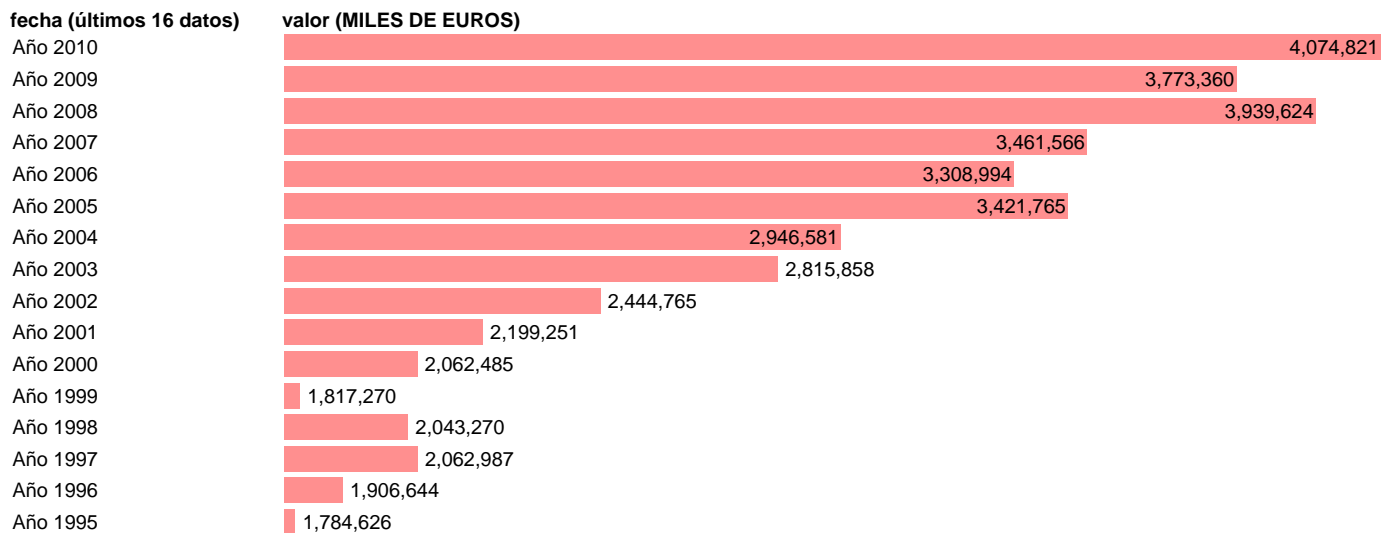

VAB ENERGIA. PRECIOS CORRIENTES. ANDALUCIA

Estadística: [VAB ENERGIA. PRECIOS CORRIENTES. ANDALUCIA](#)

Enlace permanente (Permalink): <https://tematicas.org/M1/90gca5210/>

Notas: **NOTA: CRE-BASE 2000**

Fuente: **INSTITUTO NACIONAL DE ESTADISTICA (CONTABILIDAD REGIONAL DE ESPAÑA).**

Frecuencia: **Anual.**

Unidades: **MILES DE EUROS.**

Datos disponibles desde **Año 1995** hasta **Año 2010**.

Valor más alto alcanzado en Año 2010: **4074821**.

Valor más bajo alcanzado en Año 1995: **1784626**.

[Pulse aquí](#) para acceder a los datos completos actualizados y a la representación gráfica estadística.