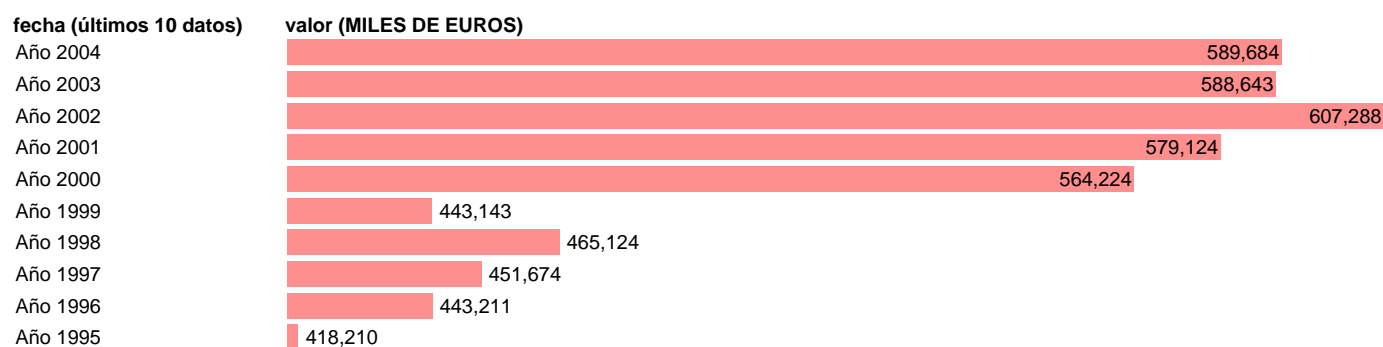

## VAB ENERGIA. PRECIOS CONSTANTES 1995. EXTREMADURA

Estadística: [VAB ENERGIA. PRECIOS CONSTANTES 1995. EXTREMADURA](#)

Enlace permanente (Permalink): <https://tematicas.org/M1/90fve521000/>

Notas: **NOTA: 2001 Y 2002-PROVISIONAL; 2003-AVANCE; Y 2004-PRIMERA ESTIMACIÓN**

Fuente: **INSTITUTO NACIONAL DE ESTADISTICA (CONTABILIDAD REGIONAL DE ESPAÑA).**

Frecuencia: **Anual.**

Unidades: **MILES DE EUROS.**

Datos disponibles desde **Año 1995** hasta **Año 2004**.

Valor más alto alcanzado en Año 2002: **607288**.

Valor más bajo alcanzado en Año 1995: **418210**.

[Pulse aquí](#) para acceder a los datos completos actualizados y a la representación gráfica estadística.