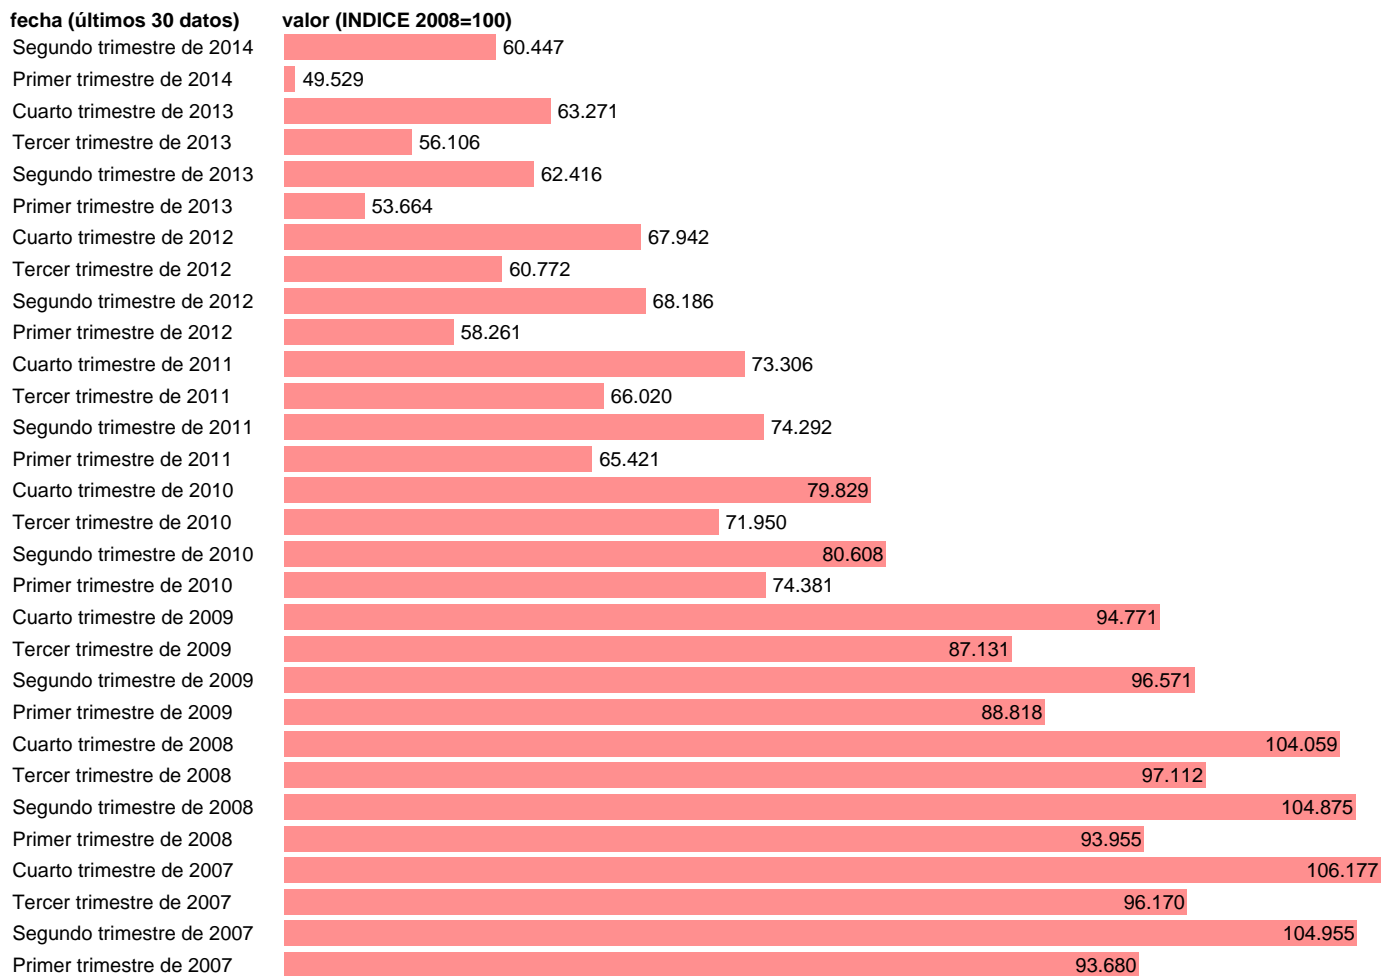

VAB CONSTRUCCION. VOLUMEN.BASE 2008 DATOS BRUTOS

Estadística: [VAB CONSTRUCCION. VOLUMEN.BASE 2008 DATOS BRUTOS](#)

Enlace permanente (Permalink): <https://tematicas.org/M1/9ahv5300t/>

Notas: **ACTUALIZA: AREA COYUNTURA ECONOMICA**

Fuente: **INSTITUTO NACIONAL DE ESTADISTICA (CONTABILIDAD NACIONAL TRIMESTRAL-BASE 2008).**

Frecuencia: **Trimestral.**

Unidades: **INDICE 2008=100.**

Datos disponibles desde **Primer trimestre de 1995** hasta **Segundo trimestre de 2014.**

Valor más alto alcanzado en Cuarto trimestre de 2007: **106.177.**

Valor más bajo alcanzado en Primer trimestre de 2014: **49.529.**

[Pulse aquí](#) para acceder a los datos completos actualizados y a la representación gráfica estadística.