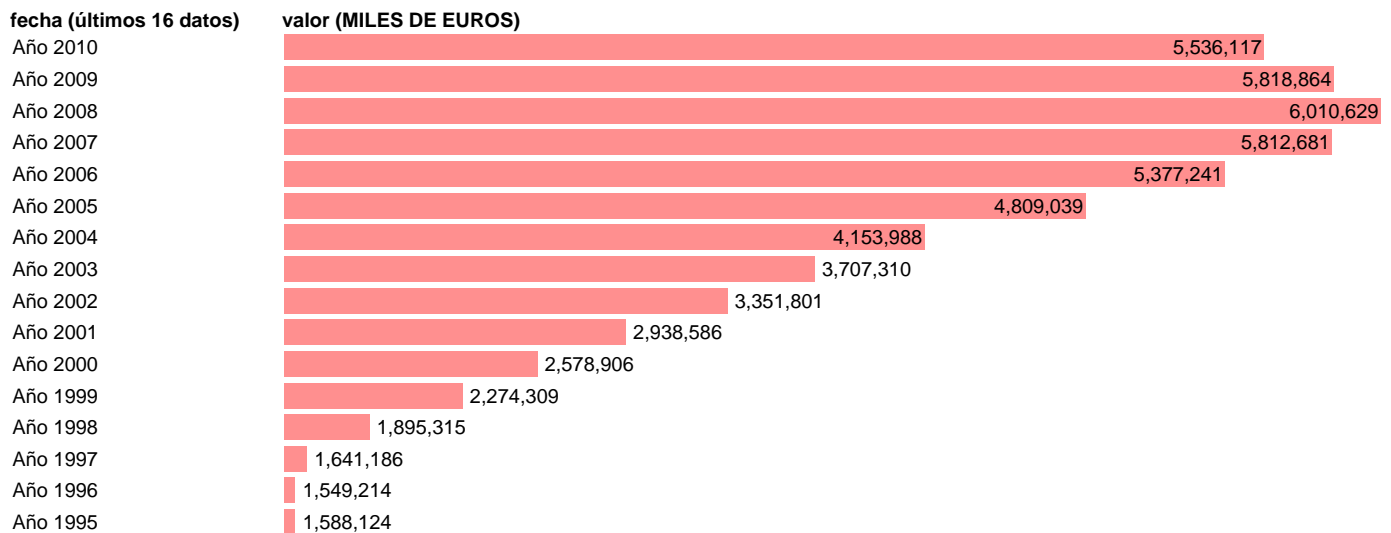

## VAB CONSTRUCCION. PRECIOS CORRIENTES. PAIS VASCO

Estadística: [VAB CONSTRUCCION. PRECIOS CORRIENTES. PAIS VASCO](#)

Enlace permanente (Permalink): <https://tematicas.org/M1/90gcpv5300/>

Notas: **NOTA: CRE-BASE 2000**

Fuente: **INSTITUTO NACIONAL DE ESTADISTICA (CONTABILIDAD REGIONAL DE ESPAÑA).**

Frecuencia: **Anual.**

Unidades: **MILES DE EUROS.**

Datos disponibles desde **Año 1995** hasta **Año 2010**.

Valor más alto alcanzado en Año 2008: **6010629**.

Valor más bajo alcanzado en Año 1996: **1549214**.

[Pulse aquí](#) para acceder a los datos completos actualizados y a la representación gráfica estadística.