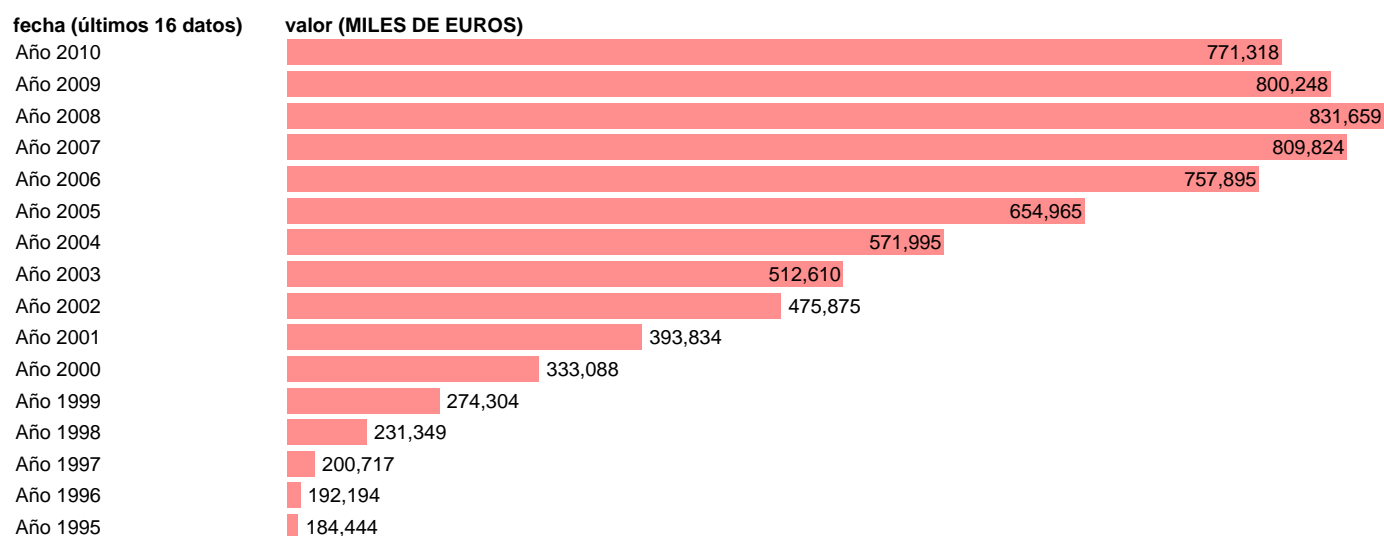

VAB CONSTRUCCION. PRECIOS CORRIENTES. LA RIOJA

Estadística: [VAB CONSTRUCCION. PRECIOS CORRIENTES. LA RIOJA](#)

Enlace permanente (Permalink): <https://tematicas.org/M1/90gcr5300/>

Notas: **NOTA: CRE-BASE 2000**

Fuente: **INSTITUTO NACIONAL DE ESTADISTICA (CONTABILIDAD REGIONAL DE ESPAÑA).**

Frecuencia: **Anual.**

Unidades: **MILES DE EUROS.**

Datos disponibles desde **Año 1995** hasta **Año 2010**.

Valor más alto alcanzado en Año 2008: **831659**.

Valor más bajo alcanzado en Año 1995: **184444**.

[Pulse aquí](#) para acceder a los datos completos actualizados y a la representación gráfica estadística.