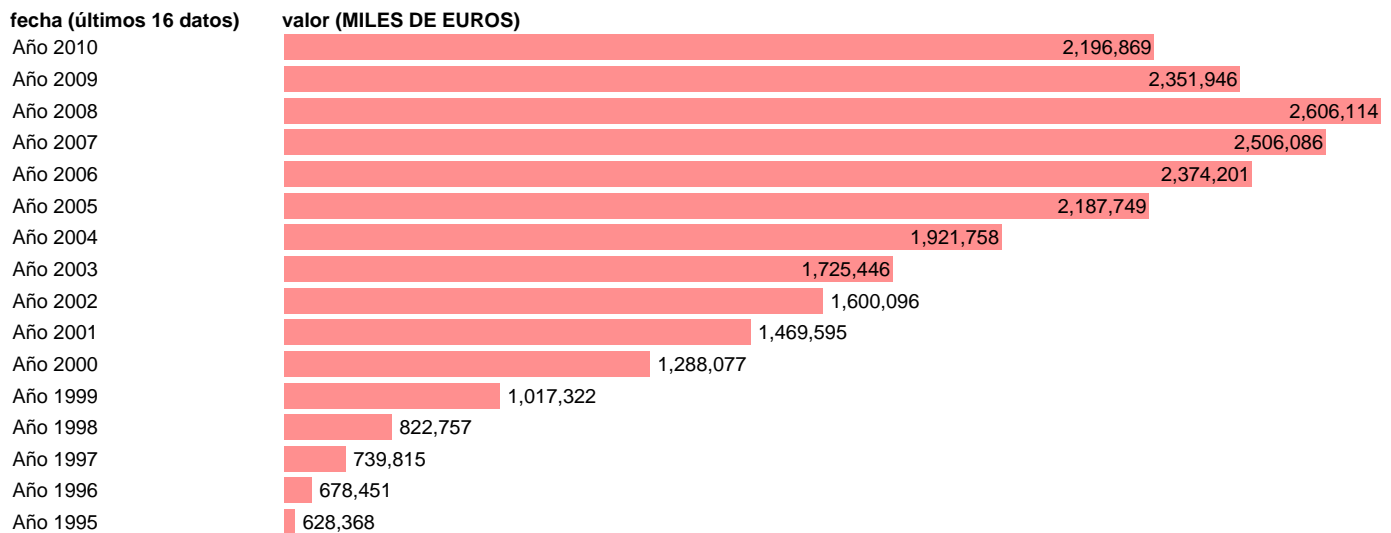

## VAB CONSTRUCCION. PRECIOS CORRIENTES. ISLAS BALEARES

Estadística: [VAB CONSTRUCCION. PRECIOS CORRIENTES. ISLAS BALEARES](#)

Enlace permanente (Permalink): <https://tematicas.org/M1/90gcb5300/>

Notas: **NOTA: CRE-BASE 2000**

Fuente: **INSTITUTO NACIONAL DE ESTADISTICA (CONTABILIDAD REGIONAL DE ESPAÑA).**

Frecuencia: **Anual.**

Unidades: **MILES DE EUROS.**

Datos disponibles desde **Año 1995** hasta **Año 2010**.

Valor más alto alcanzado en Año 2008: **2606114**.

Valor más bajo alcanzado en Año 1995: **628368**.

[Pulse aquí](#) para acceder a los datos completos actualizados y a la representación gráfica estadística.