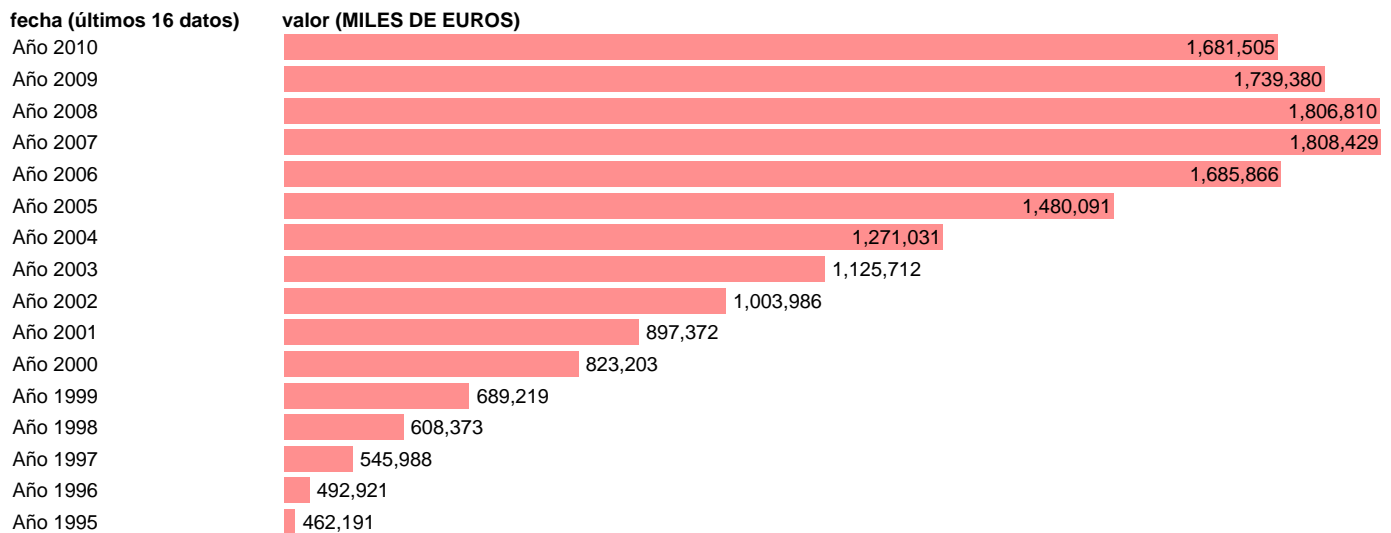

Notas: **NOTA: CRE-BASE 2000**

Fuente: INSTITUTO NACIONAL DE ESTADISTICA (CONTABILIDAD REGIONAL DE ESPAÑA).

Frecuencia: **Anual**.

Unidades: **MILES DE EUROS**.

Datos disponibles desde **Año 1995** hasta **Año 2010**.

Valor más alto alcanzado en Año 2007: **1808429**.

Valor más bajo alcanzado en Año 1995: **462191**.

[Pulse aquí](#) para acceder a los datos completos actualizados y a la representación gráfica estadística.