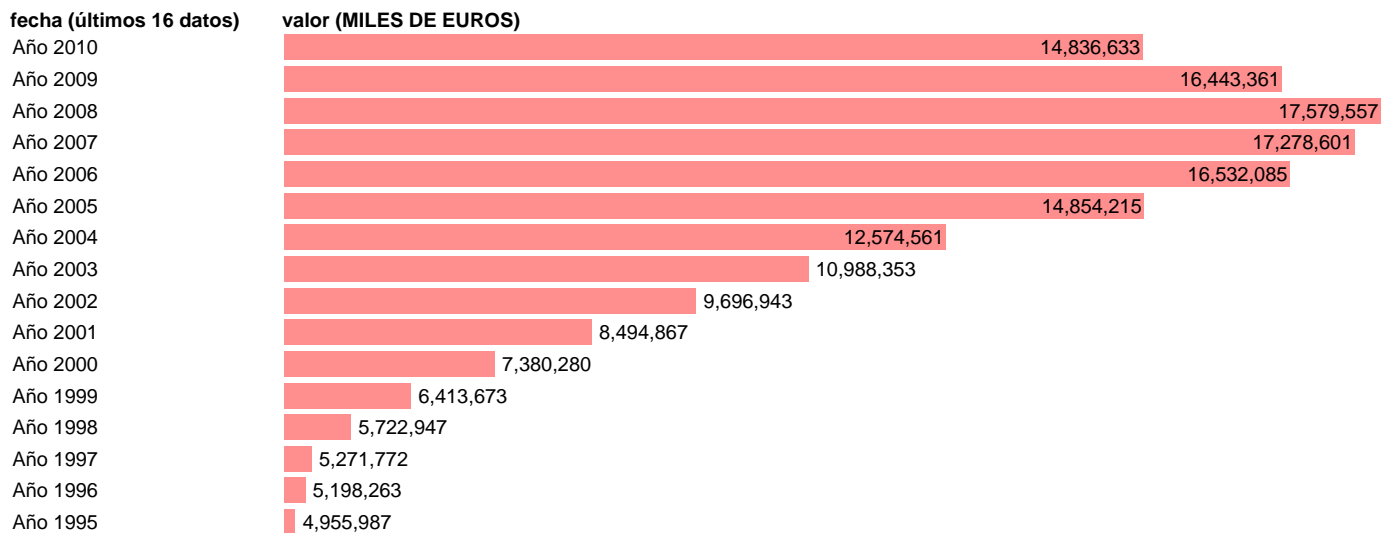

Notas: **NOTA: CRE-BASE 2000**

Fuente: INSTITUTO NACIONAL DE ESTADISTICA (CONTABILIDAD REGIONAL DE ESPAÑA).

Frecuencia: **Anual.**

Unidades: **MILES DE EUROS.**

Datos disponibles desde **Año 1995** hasta **Año 2010**.

Valor más alto alcanzado en Año 2008: **17579557**.

Valor más bajo alcanzado en Año 1995: **4955987**.

[Pulse aquí](#) para acceder a los datos completos actualizados y a la representación gráfica estadística.