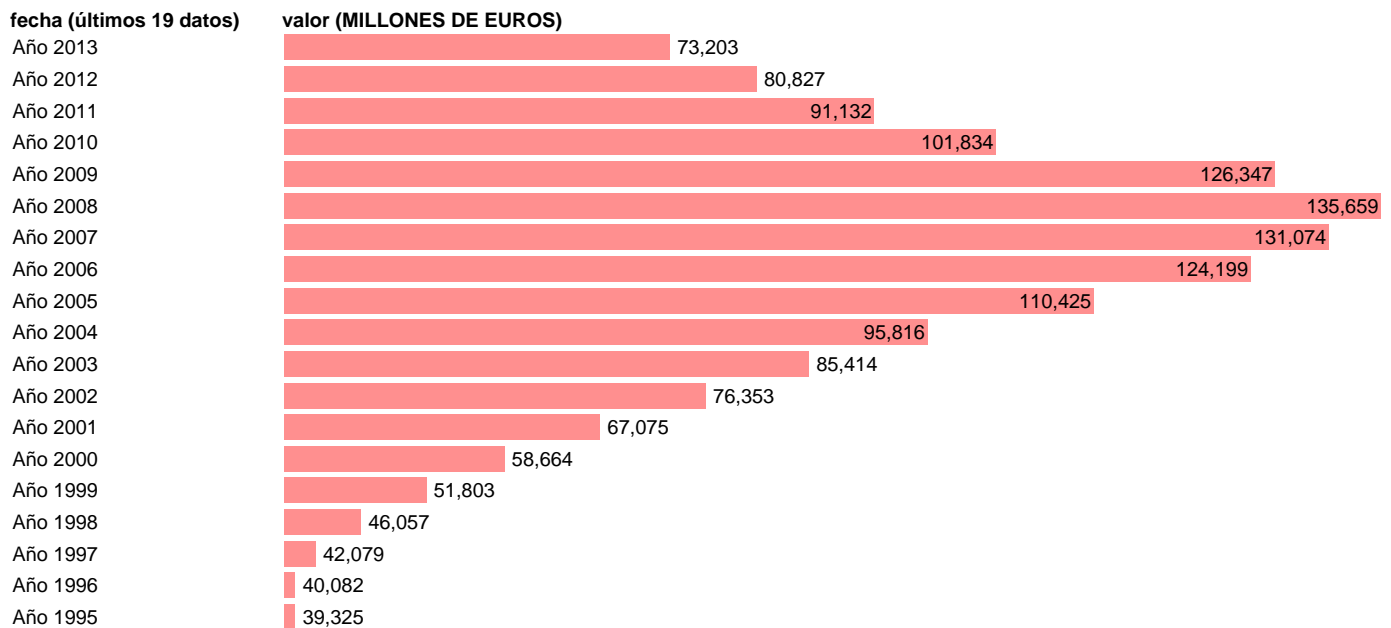

VAB CONSTRUCCION. PRECIOS CORRIENTES.BASE 2008

Estadística: [VAB CONSTRUCCION. PRECIOS CORRIENTES.BASE 2008](#)

Enlace permanente (Permalink): <https://tematicas.org/M1/90hc5300/>

Notas: **ACTUALIZA: AREA COYUNTURA ECONOMICA**

Fuente: **INSTITUTO NACIONAL DE ESTADISTICA (CONTABILIDAD NACIONAL TRIMESTRAL-BASE 2008).**

Frecuencia: **Anual.**

Unidades: **MILLONES DE EUROS.**

Datos disponibles desde **Año 1995** hasta **Año 2013**.

Valor más alto alcanzado en Año 2008: **135659**.

Valor más bajo alcanzado en Año 1995: **39325**.

[Pulse aquí](#) para acceder a los datos completos actualizados y a la representación gráfica estadística.