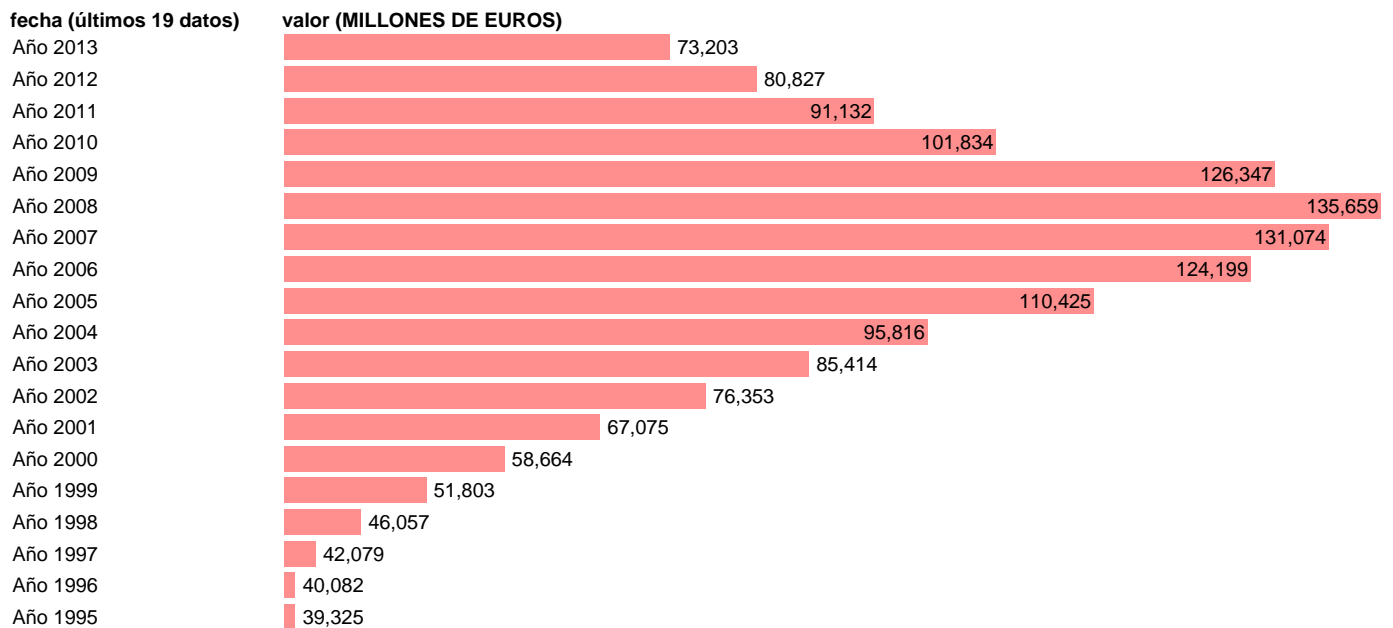

VAB CONSTRUCCION. PRECIOS CORRIENTES.BASE 2008

Estadística: [VAB CONSTRUCCION. PRECIOS CORRIENTES.BASE 2008](#)

Enlace permanente (Permalink): <https://tematicas.org/M1/9ahc5300/>

Notas: **ACTUALIZA: AREA COYUNTURA ECONOMICA**

Fuente: **INSTITUTO NACIONAL DE ESTADISTICA (CONTABILIDAD NACIONAL TRIMESTRAL-BASE 2008).**

Frecuencia: **Anual.**

Unidades: **MILLONES DE EUROS.**

Datos disponibles desde **Año 1995** hasta **Año 2013**.

Valor más alto alcanzado en Año 2008: **135659**.

Valor más bajo alcanzado en Año 1995: **39325**.

[Pulse aquí](#) para acceder a los datos completos actualizados y a la representación gráfica estadística.