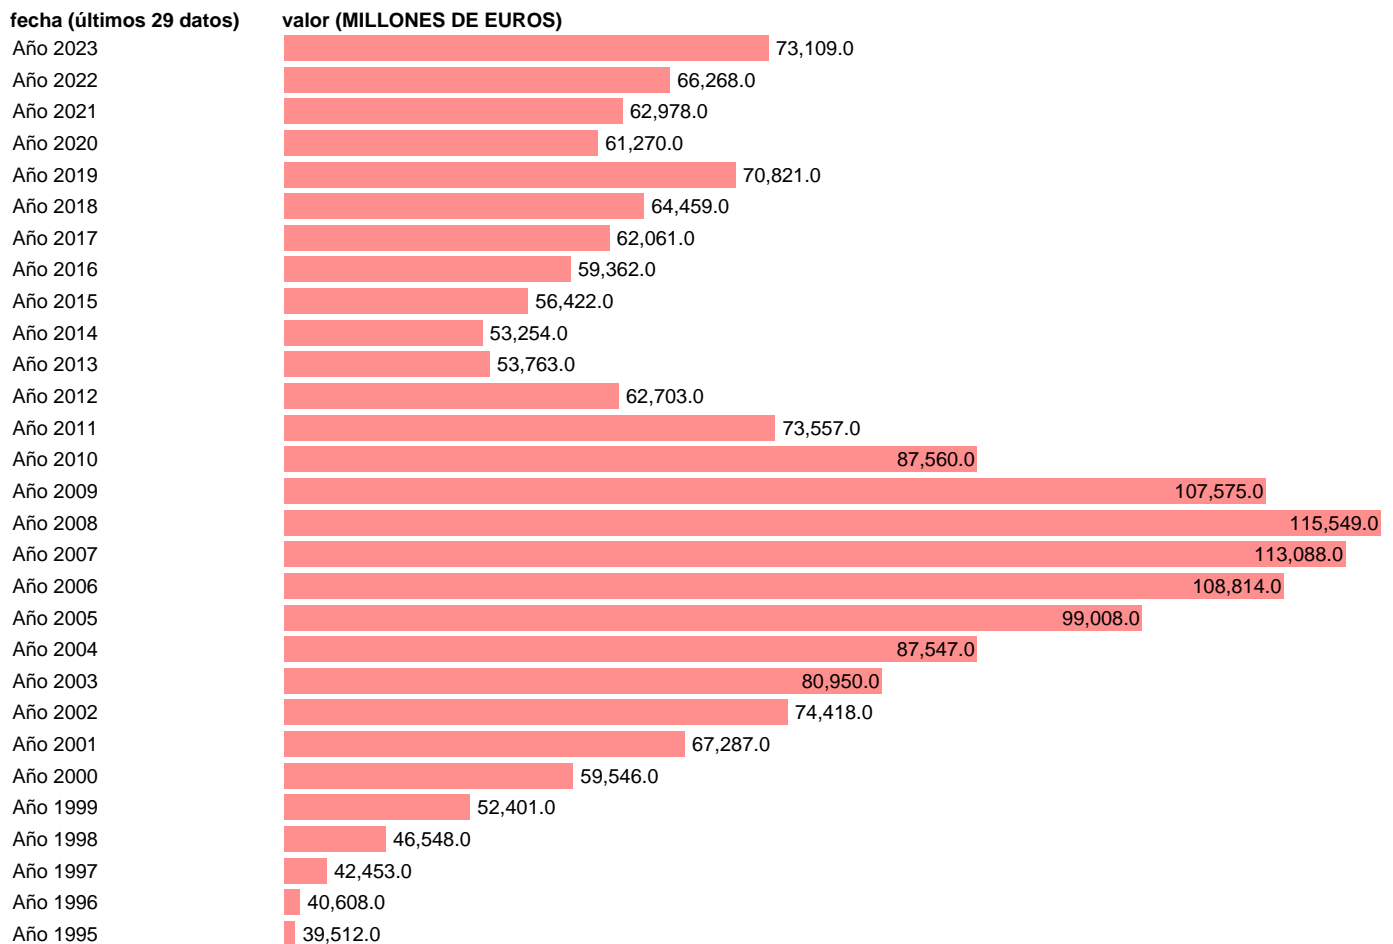

Fuente: **INE.**

Frecuencia: **Anual.**

Unidades: **MILLONES DE EUROS.**

Datos disponibles desde **Año 1995** hasta **Año 2023**.

Valor más alto alcanzado en Año 2008: **115549**.

Valor más bajo alcanzado en Año 1995: **39512**.

[Pulse aquí](#) para acceder a los datos completos actualizados y a la representación gráfica estadística.