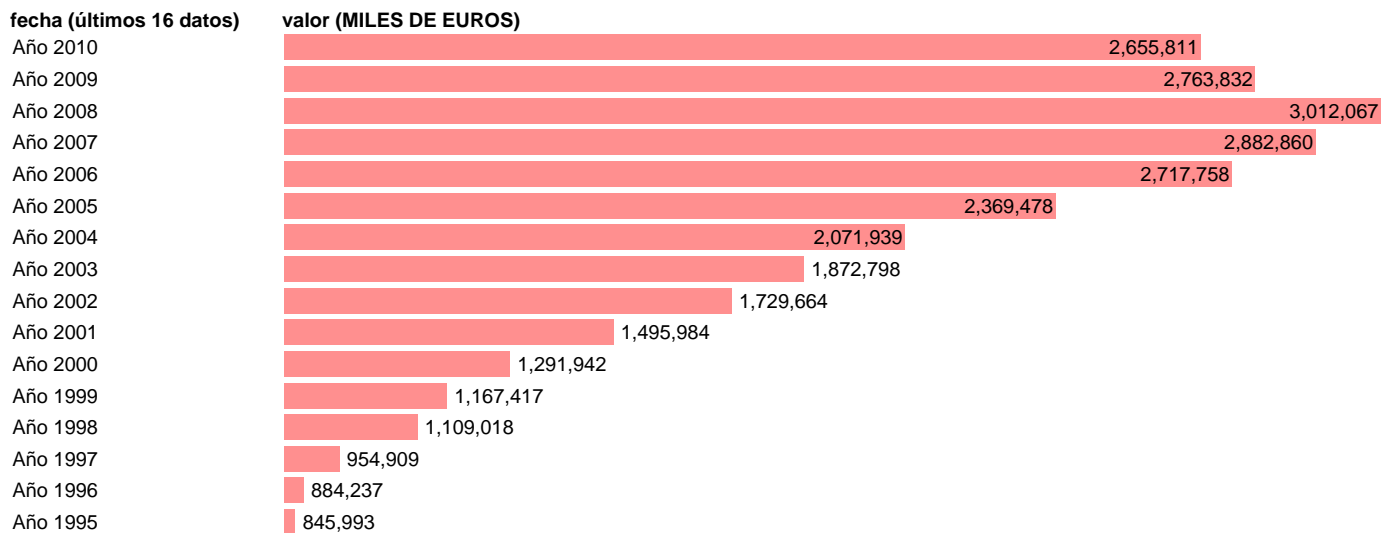

Fuente: **INSTITUTO NACIONAL DE ESTADISTICA (CONTABILIDAD REGIONAL DE ESPAÑA).**

Frecuencia: **Anual.**

Unidades: **MILES DE EUROS.**

Datos disponibles desde **Año 1995** hasta **Año 2010**.

Valor más alto alcanzado en Año 2008: **3012067**.

Valor más bajo alcanzado en Año 1995: **845993**.

[Pulse aquí](#) para acceder a los datos completos actualizados y a la representación gráfica estadística.