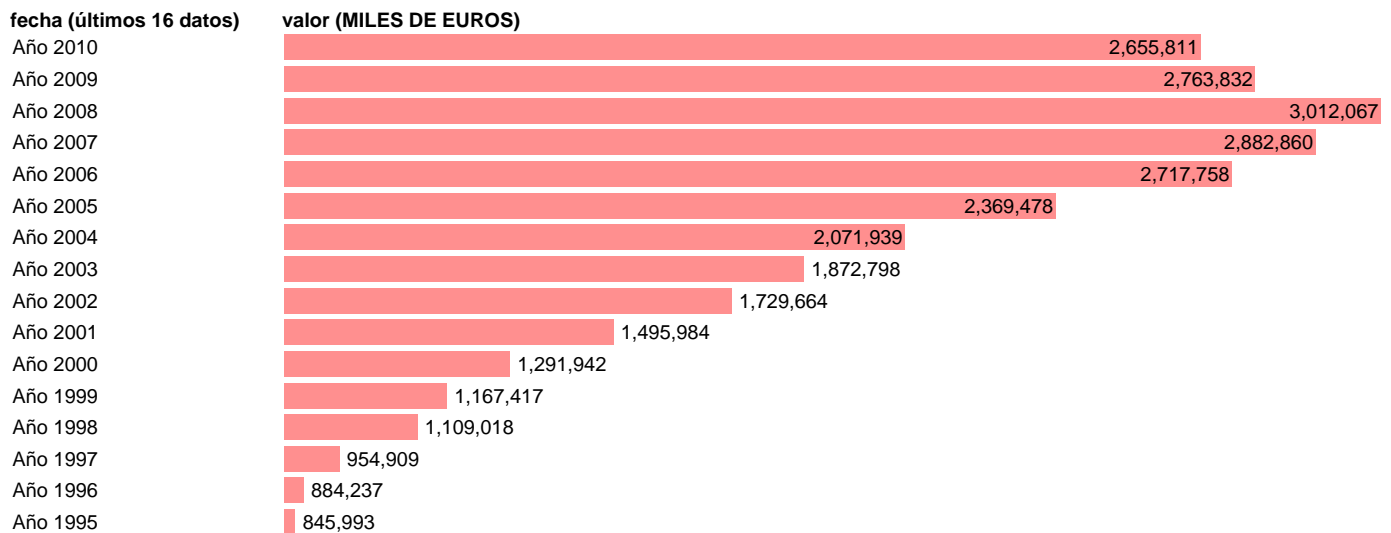

Fuente: **INSTITUTO NACIONAL DE ESTADISTICA (CONTABILIDAD REGIONAL DE ESPAÑA).**

Frecuencia: **Anual.**

Unidades: **MILES DE EUROS.**

Datos disponibles desde **Año 1995** hasta **Año 2010**.

Valor más alto alcanzado en Año 2008: **3012067**.

Valor más bajo alcanzado en Año 1995: **845993**.

[Pulse aquí](#) para acceder a los datos completos actualizados y a la representación gráfica estadística.