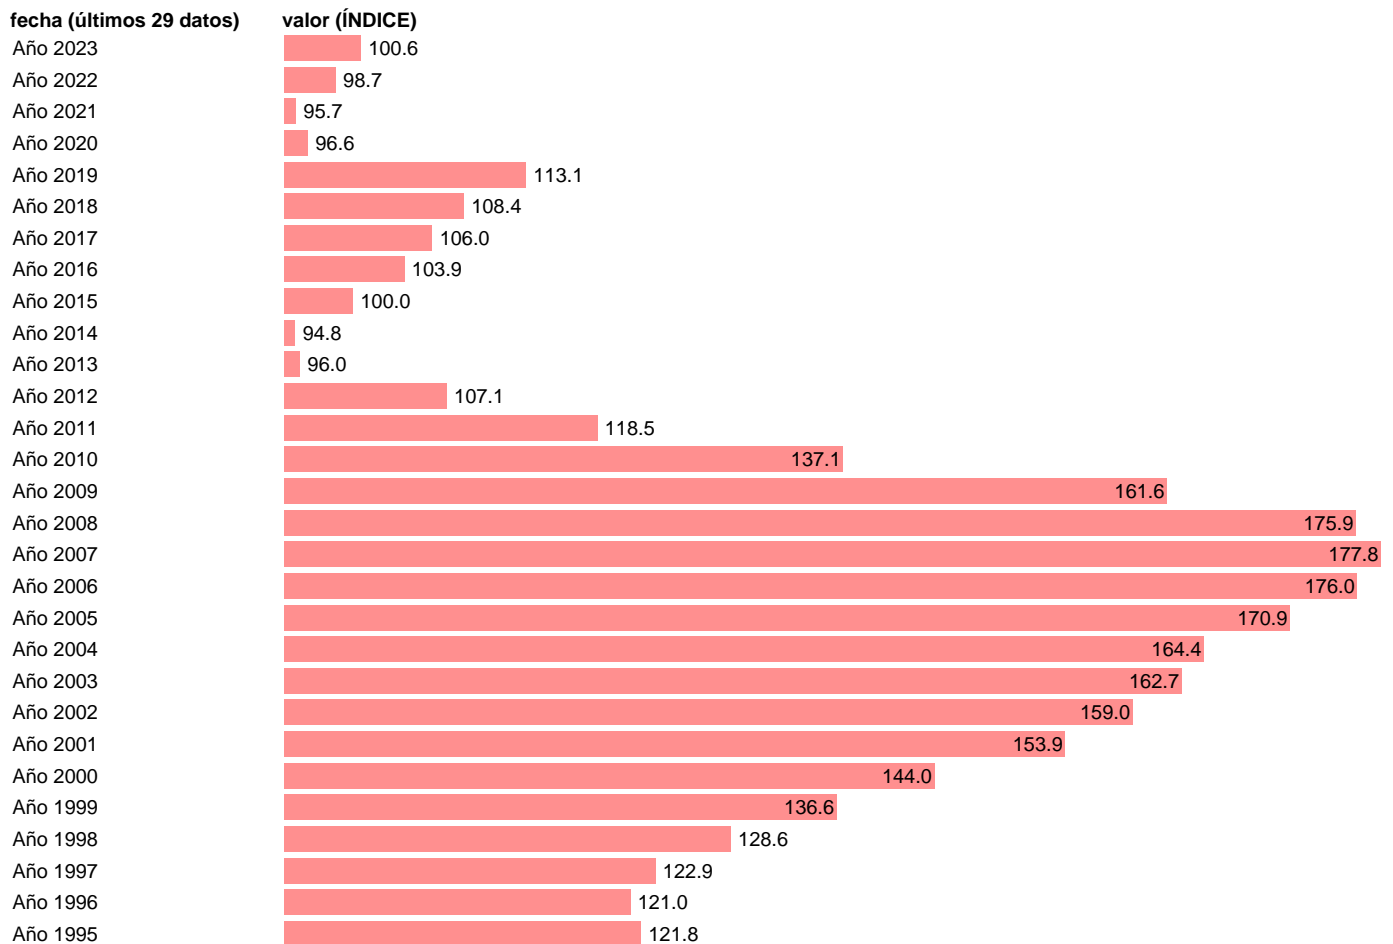

VAB. CONSTRUCCION. VOLUMEN

Estadística: [VAB. CONSTRUCCION. VOLUMEN](#)

Enlace permanente (Permalink): <https://tematicas.org/M1/945300/>

Notas: **Contabilidad Nacional Trimestral** (www.ine.es/dyngs/IOE/es/operacion.htm?numinv=30024).

Fuente: **INE**.

Frecuencia: **Anual**.

Unidades: **ÍNDICE**.

Datos disponibles desde **Año 1995** hasta **Año 2023**.

Valor más alto alcanzado en Año 2007: **177.8**.

Valor más bajo alcanzado en Año 2014: **94.8**.

[Pulse aquí](#) para acceder a los datos completos actualizados y a la representación gráfica estadística.