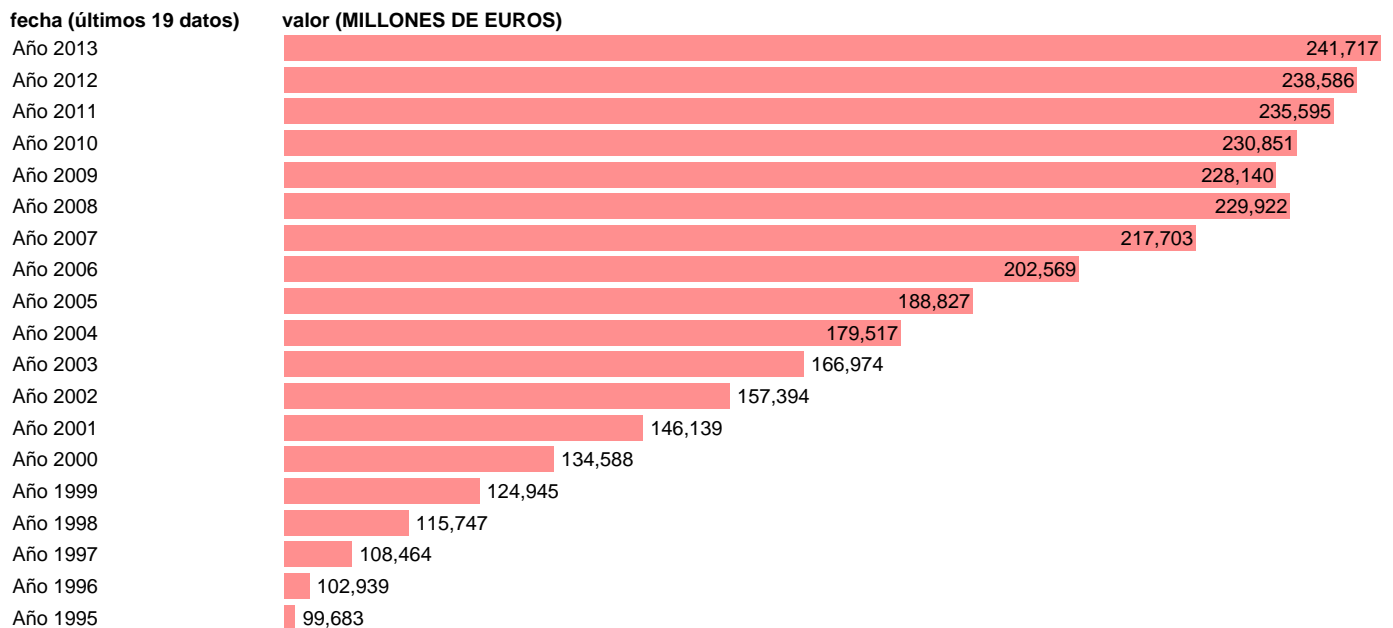

VAB COMERCIO, REPARACION VEH., TRANSPORTE Y HOSTELERIA. PRECIOS CORRIENTES.BASE

Estadística: [VAB COMERCIO, REPARACION VEH., TRANSPORTE Y HOSTELERIA. PRECIOS CORRIENTES.BASE](#)

Enlace permanente (Permalink): <https://tematicas.org/M1/90hc5410/>

Notas: **ACTUALIZA: AREA COYUNTURA ECONOMICA**

Fuente: **INSTITUTO NACIONAL DE ESTADISTICA (CONTABILIDAD NACIONAL TRIMESTRAL-BASE 2008).**

Frecuencia: **Anual.**

Unidades: **MILLONES DE EUROS.**

Datos disponibles desde **Año 1995** hasta **Año 2013**.

Valor más alto alcanzado en Año 2013: **241717**.

Valor más bajo alcanzado en Año 1995: **99683**.

[Pulse aquí](#) para acceder a los datos completos actualizados y a la representación gráfica estadística.