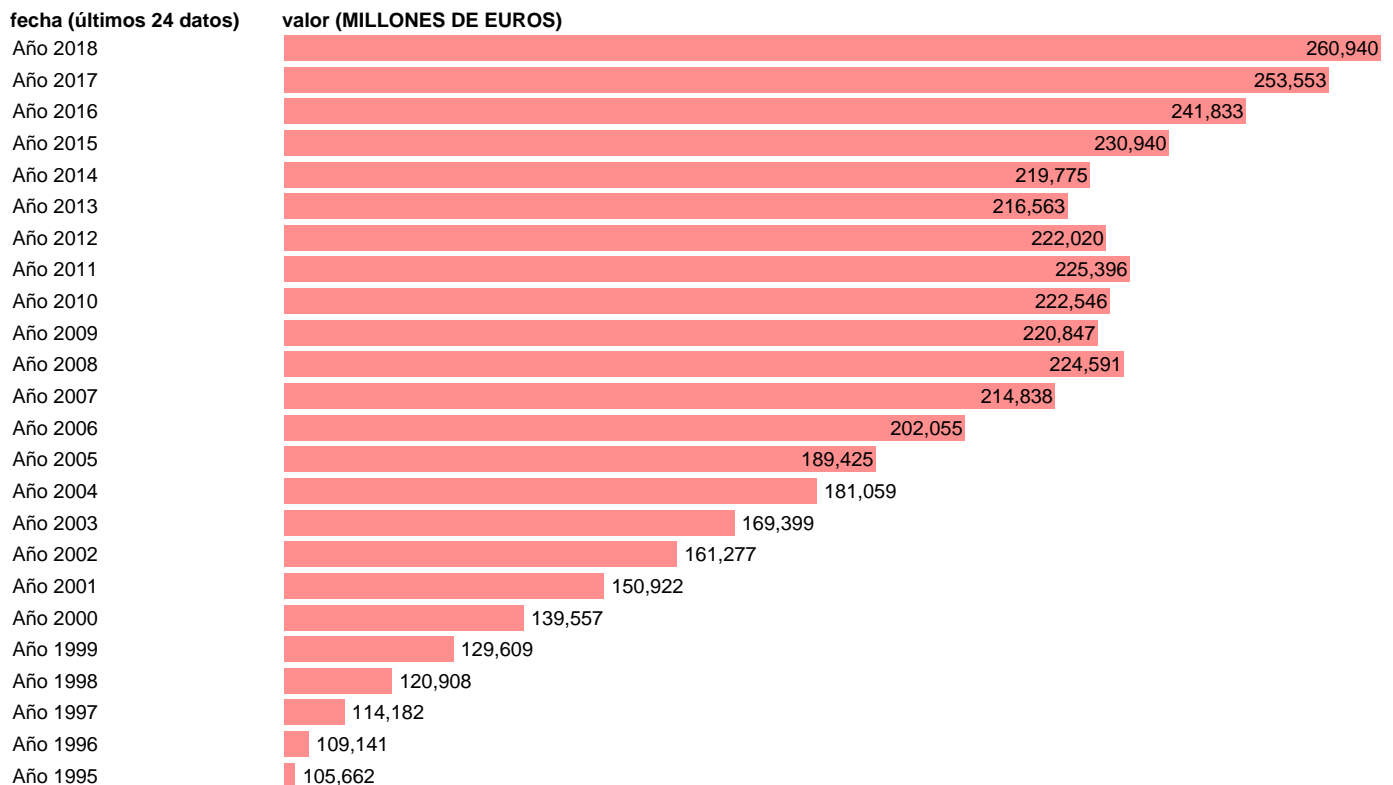

VAB COMERCIO, REPARACION VEH., TRANSPORTE Y HOSTELERIA. PRECIOS CORRIENTES.BASE

Estadística: [VAB COMERCIO, REPARACION VEH., TRANSPORTE Y HOSTELERIA. PRECIOS CORRIENTES.BASE](#)

Enlace permanente (Permalink): <https://tematicas.org/M1/9ajc5410/>

Notas: **ACTUALIZA: AREA COYUNTURA ECONOMICA**

Fuente: **INSTITUTO NACIONAL DE ESTADISTICA (CONTABILIDAD NACIONAL TRIMESTRAL-BASE 2010).**

Frecuencia: **Anual.**

Unidades: **MILLONES DE EUROS.**

Datos disponibles desde **Año 1995** hasta **Año 2018**.

Valor más alto alcanzado en Año 2018: **260940**.

Valor más bajo alcanzado en Año 1995: **105662**.

[Pulse aquí](#) para acceder a los datos completos actualizados y a la representación gráfica estadística.