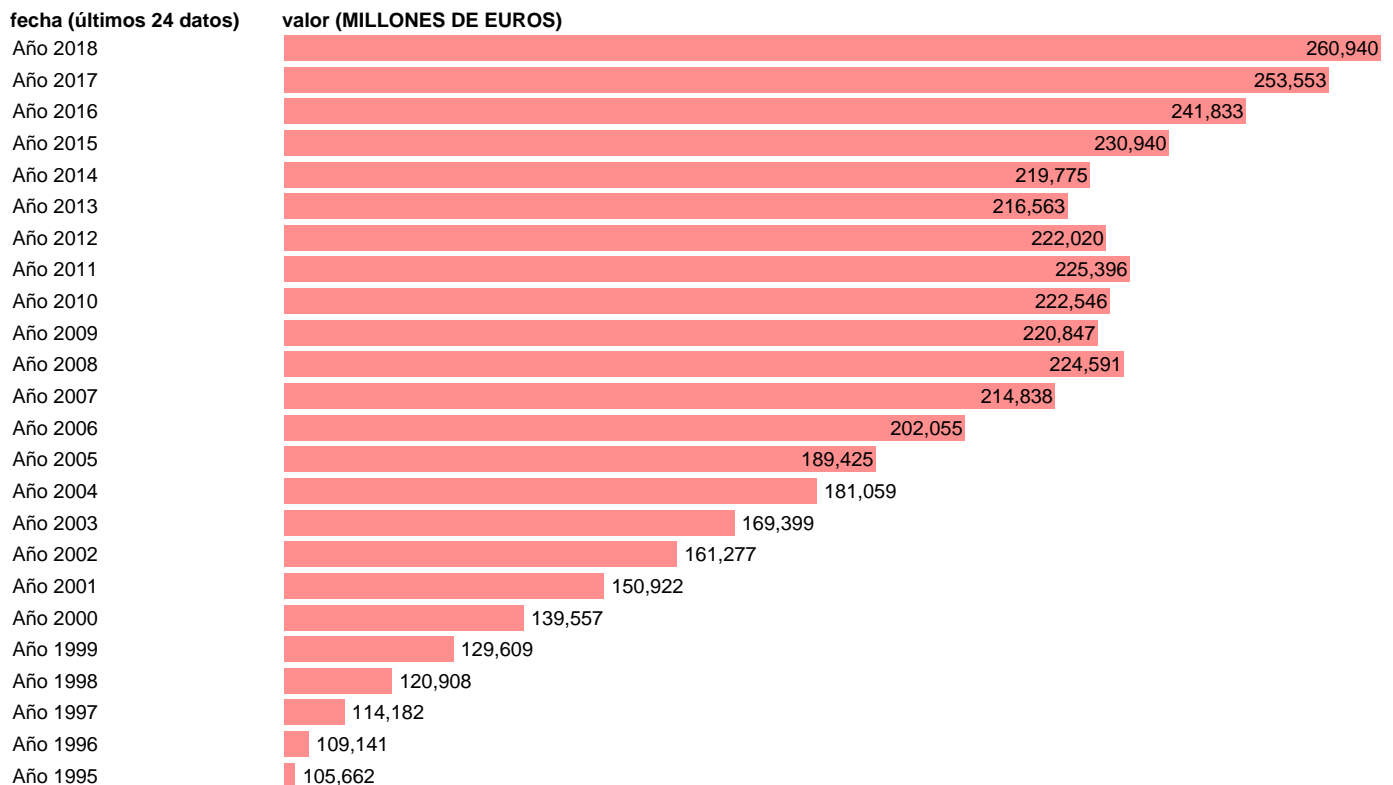

VAB COMERCIO, REPARACION VEH., TRANSPORTE Y HOSTELERIA. PRECIOS CORRIENTES.BASE

Estadística: [VAB COMERCIO, REPARACION VEH., TRANSPORTE Y HOSTELERIA. PRECIOS CORRIENTES.BASE](#)

Enlace permanente (Permalink): <https://tematicas.org/M1/90jc5410/>

Notas: **ACTUALIZA: AREA COYUNTURA ECONOMICA**

Fuente: **INSTITUTO NACIONAL DE ESTADISTICA (CONTABILIDAD NACIONAL TRIMESTRAL-BASE 2010).**

Frecuencia: **Anual.**

Unidades: **MILLONES DE EUROS.**

Datos disponibles desde **Año 1995** hasta **Año 2018**.

Valor más alto alcanzado en Año 2018: **260940**.

Valor más bajo alcanzado en Año 1995: **105662**.

[Pulse aquí](#) para acceder a los datos completos actualizados y a la representación gráfica estadística.