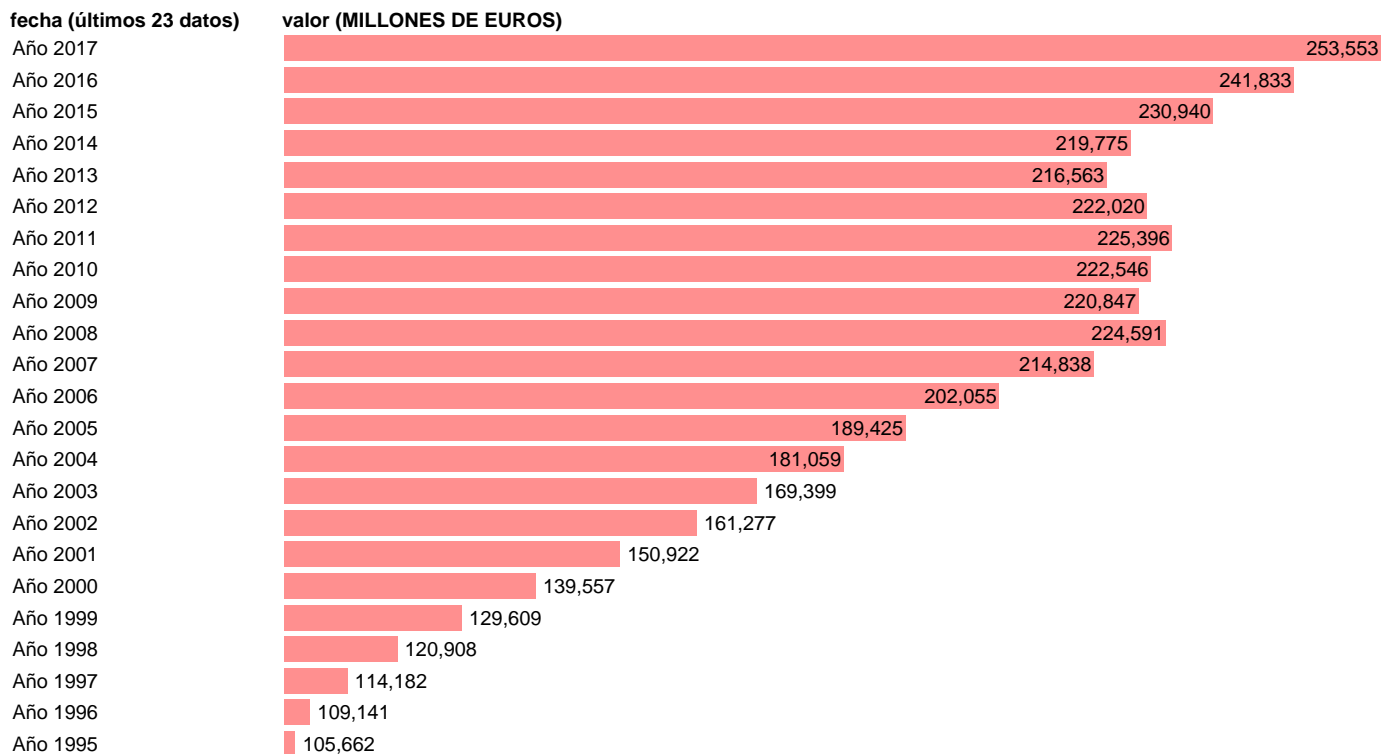

VAB COMERCIO, REPARACION VEH., TRANSPORTE Y HOSTELERIA. CORRIENTES.BASE 2010

Estadística: [VAB COMERCIO, REPARACION VEH., TRANSPORTE Y HOSTELERIA. CORRIENTES.BASE 2010](#)

Enlace permanente (Permalink): <https://tematicas.org/M1/925410/>

Notas: **ACTUALIZA: AREA COYUNTURA ECONOMICA**

Fuente: **INSTITUTO NACIONAL DE ESTADISTICA (CONTABILIDAD NACIONAL TRIMESTRAL-BASE 2010).**

Frecuencia: **Anual.**

Unidades: **MILLONES DE EUROS.**

Datos disponibles desde **Año 1995** hasta **Año 2017**.

Valor más alto alcanzado en Año 2017: **253553**.

Valor más bajo alcanzado en Año 1995: **105662**.

[Pulse aquí](#) para acceder a los datos completos actualizados y a la representación gráfica estadística.