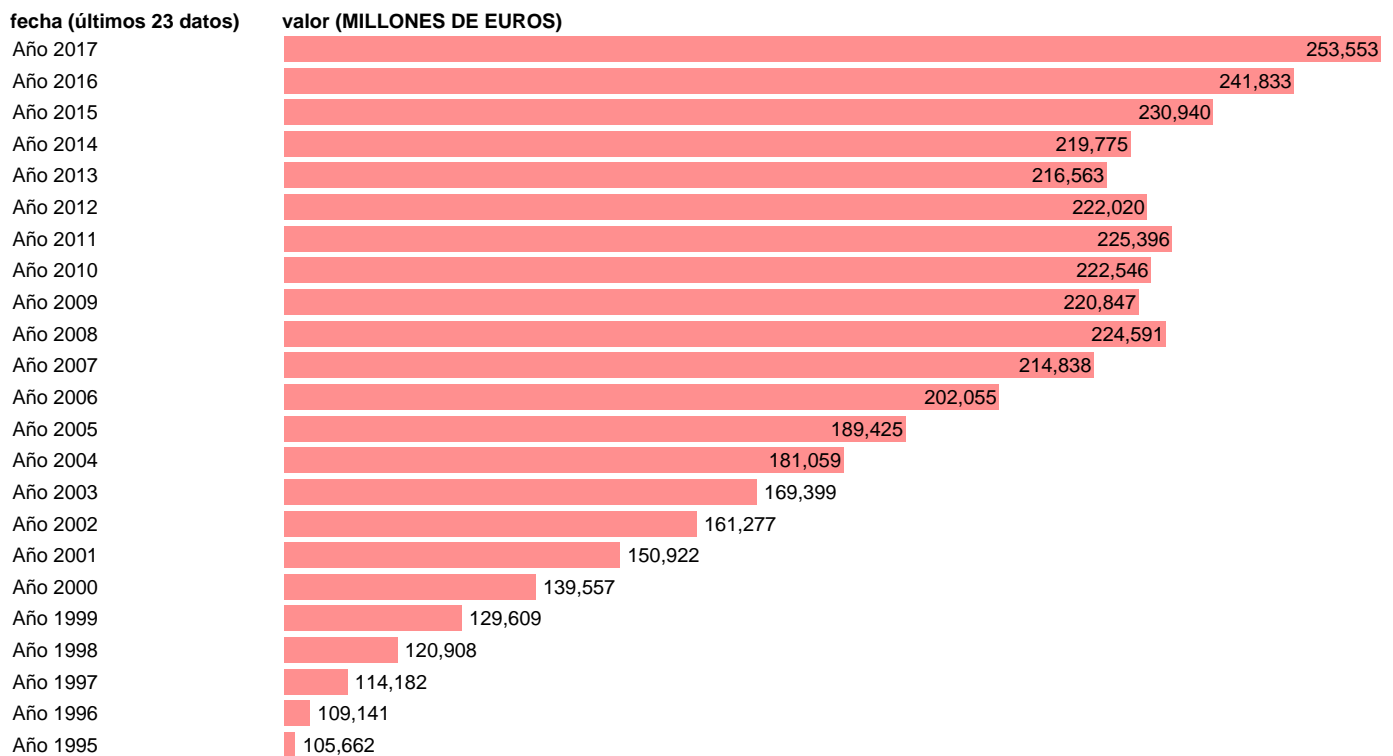

VAB COMERCIO, REPARACION VEH., TRANSPORTE Y HOSTELERIA. CORRIENTES.BASE 2010

Estadística: [VAB COMERCIO, REPARACION VEH., TRANSPORTE Y HOSTELERIA. CORRIENTES.BASE 2010](#)

Enlace permanente (Permalink): <https://tematicas.org/M1/9c5410/>

Notas: **ACTUALIZA: AREA COYUNTURA ECONOMICA**

Fuente: **INSTITUTO NACIONAL DE ESTADISTICA (CONTABILIDAD NACIONAL TRIMESTRAL-BASE 2010).**

Frecuencia: **Anual.**

Unidades: **MILLONES DE EUROS.**

Datos disponibles desde **Año 1995** hasta **Año 2017**.

Valor más alto alcanzado en Año 2017: **253553**.

Valor más bajo alcanzado en Año 1995: **105662**.

[Pulse aquí](#) para acceder a los datos completos actualizados y a la representación gráfica estadística.