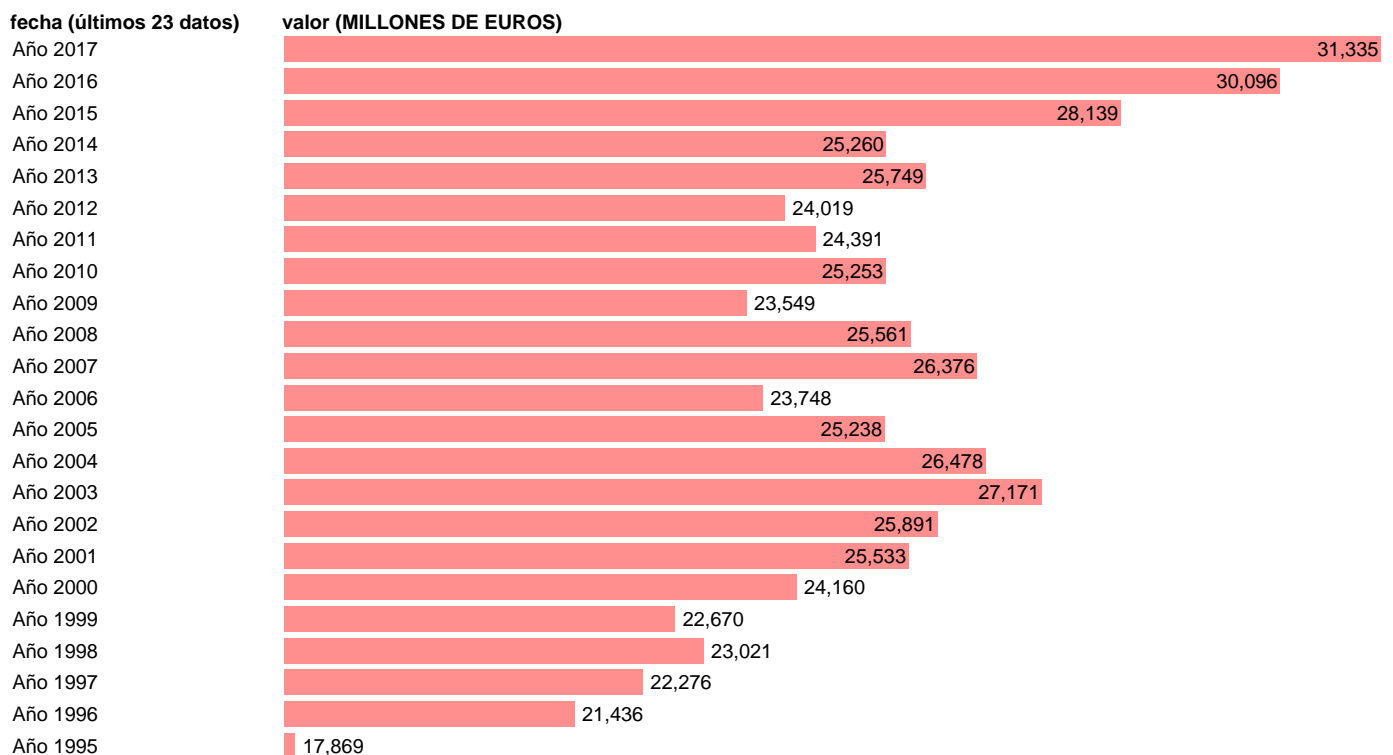

Notas: **ACTUALIZA: AREA COYUNTURA ECONOMICA**

Fuente: **INSTITUTO NACIONAL DE ESTADISTICA (CONTABILIDAD NACIONAL TRIMESTRAL-BASE 2010).**

Frecuencia: **Anual.**

Unidades: **MILLONES DE EUROS.**

Datos disponibles desde **Año 1995** hasta **Año 2017**.

Valor más alto alcanzado en Año 2017: **31335**.

Valor más bajo alcanzado en Año 1995: **17869**.

[Pulse aquí](#) para acceder a los datos completos actualizados y a la representación gráfica estadística.