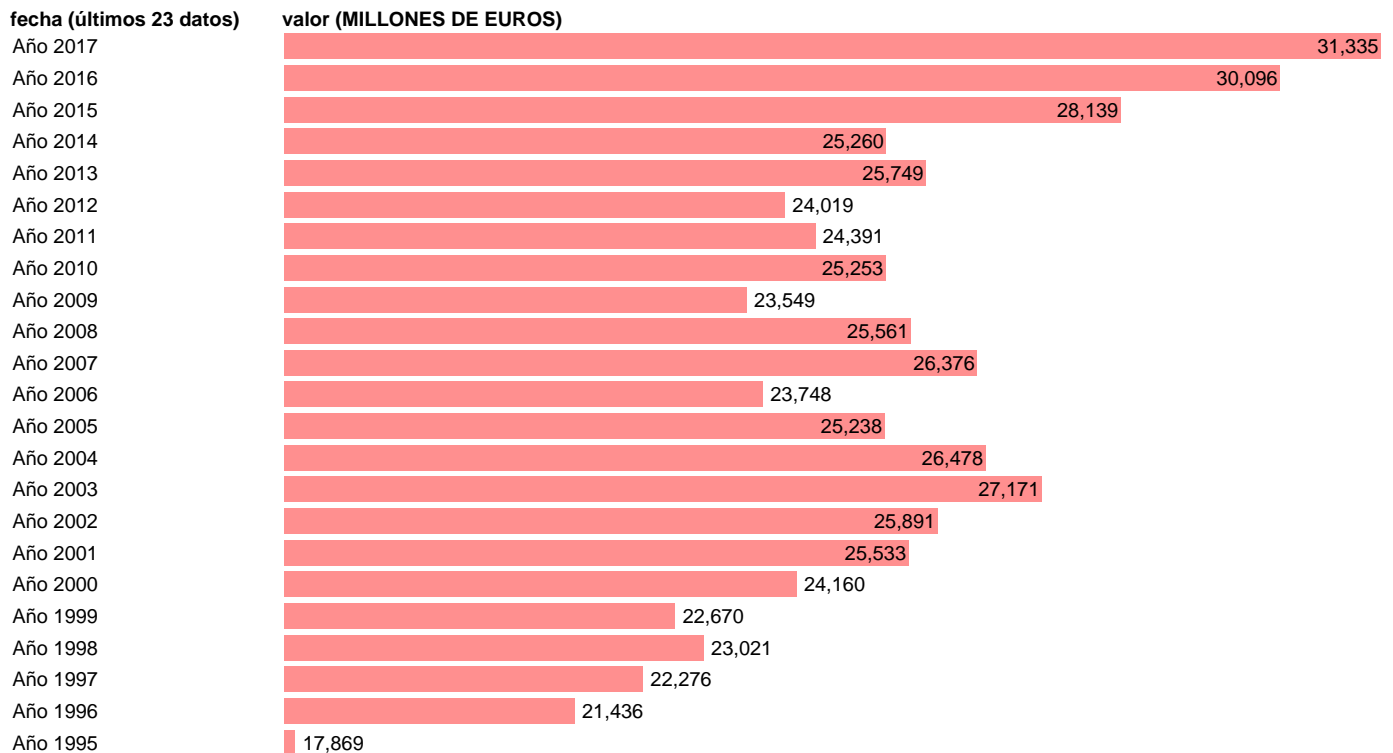

Notas: **ACTUALIZA: AREA COYUNTURA ECONOMICA**

Fuente: **INSTITUTO NACIONAL DE ESTADISTICA (CONTABILIDAD NACIONAL TRIMESTRAL-BASE 2010).**

Frecuencia: **Anual.**

Unidades: **MILLONES DE EUROS.**

Datos disponibles desde **Año 1995** hasta **Año 2017**.

Valor más alto alcanzado en Año 2017: **31335**.

Valor más bajo alcanzado en Año 1995: **17869**.

[Pulse aquí](#) para acceder a los datos completos actualizados y a la representación gráfica estadística.